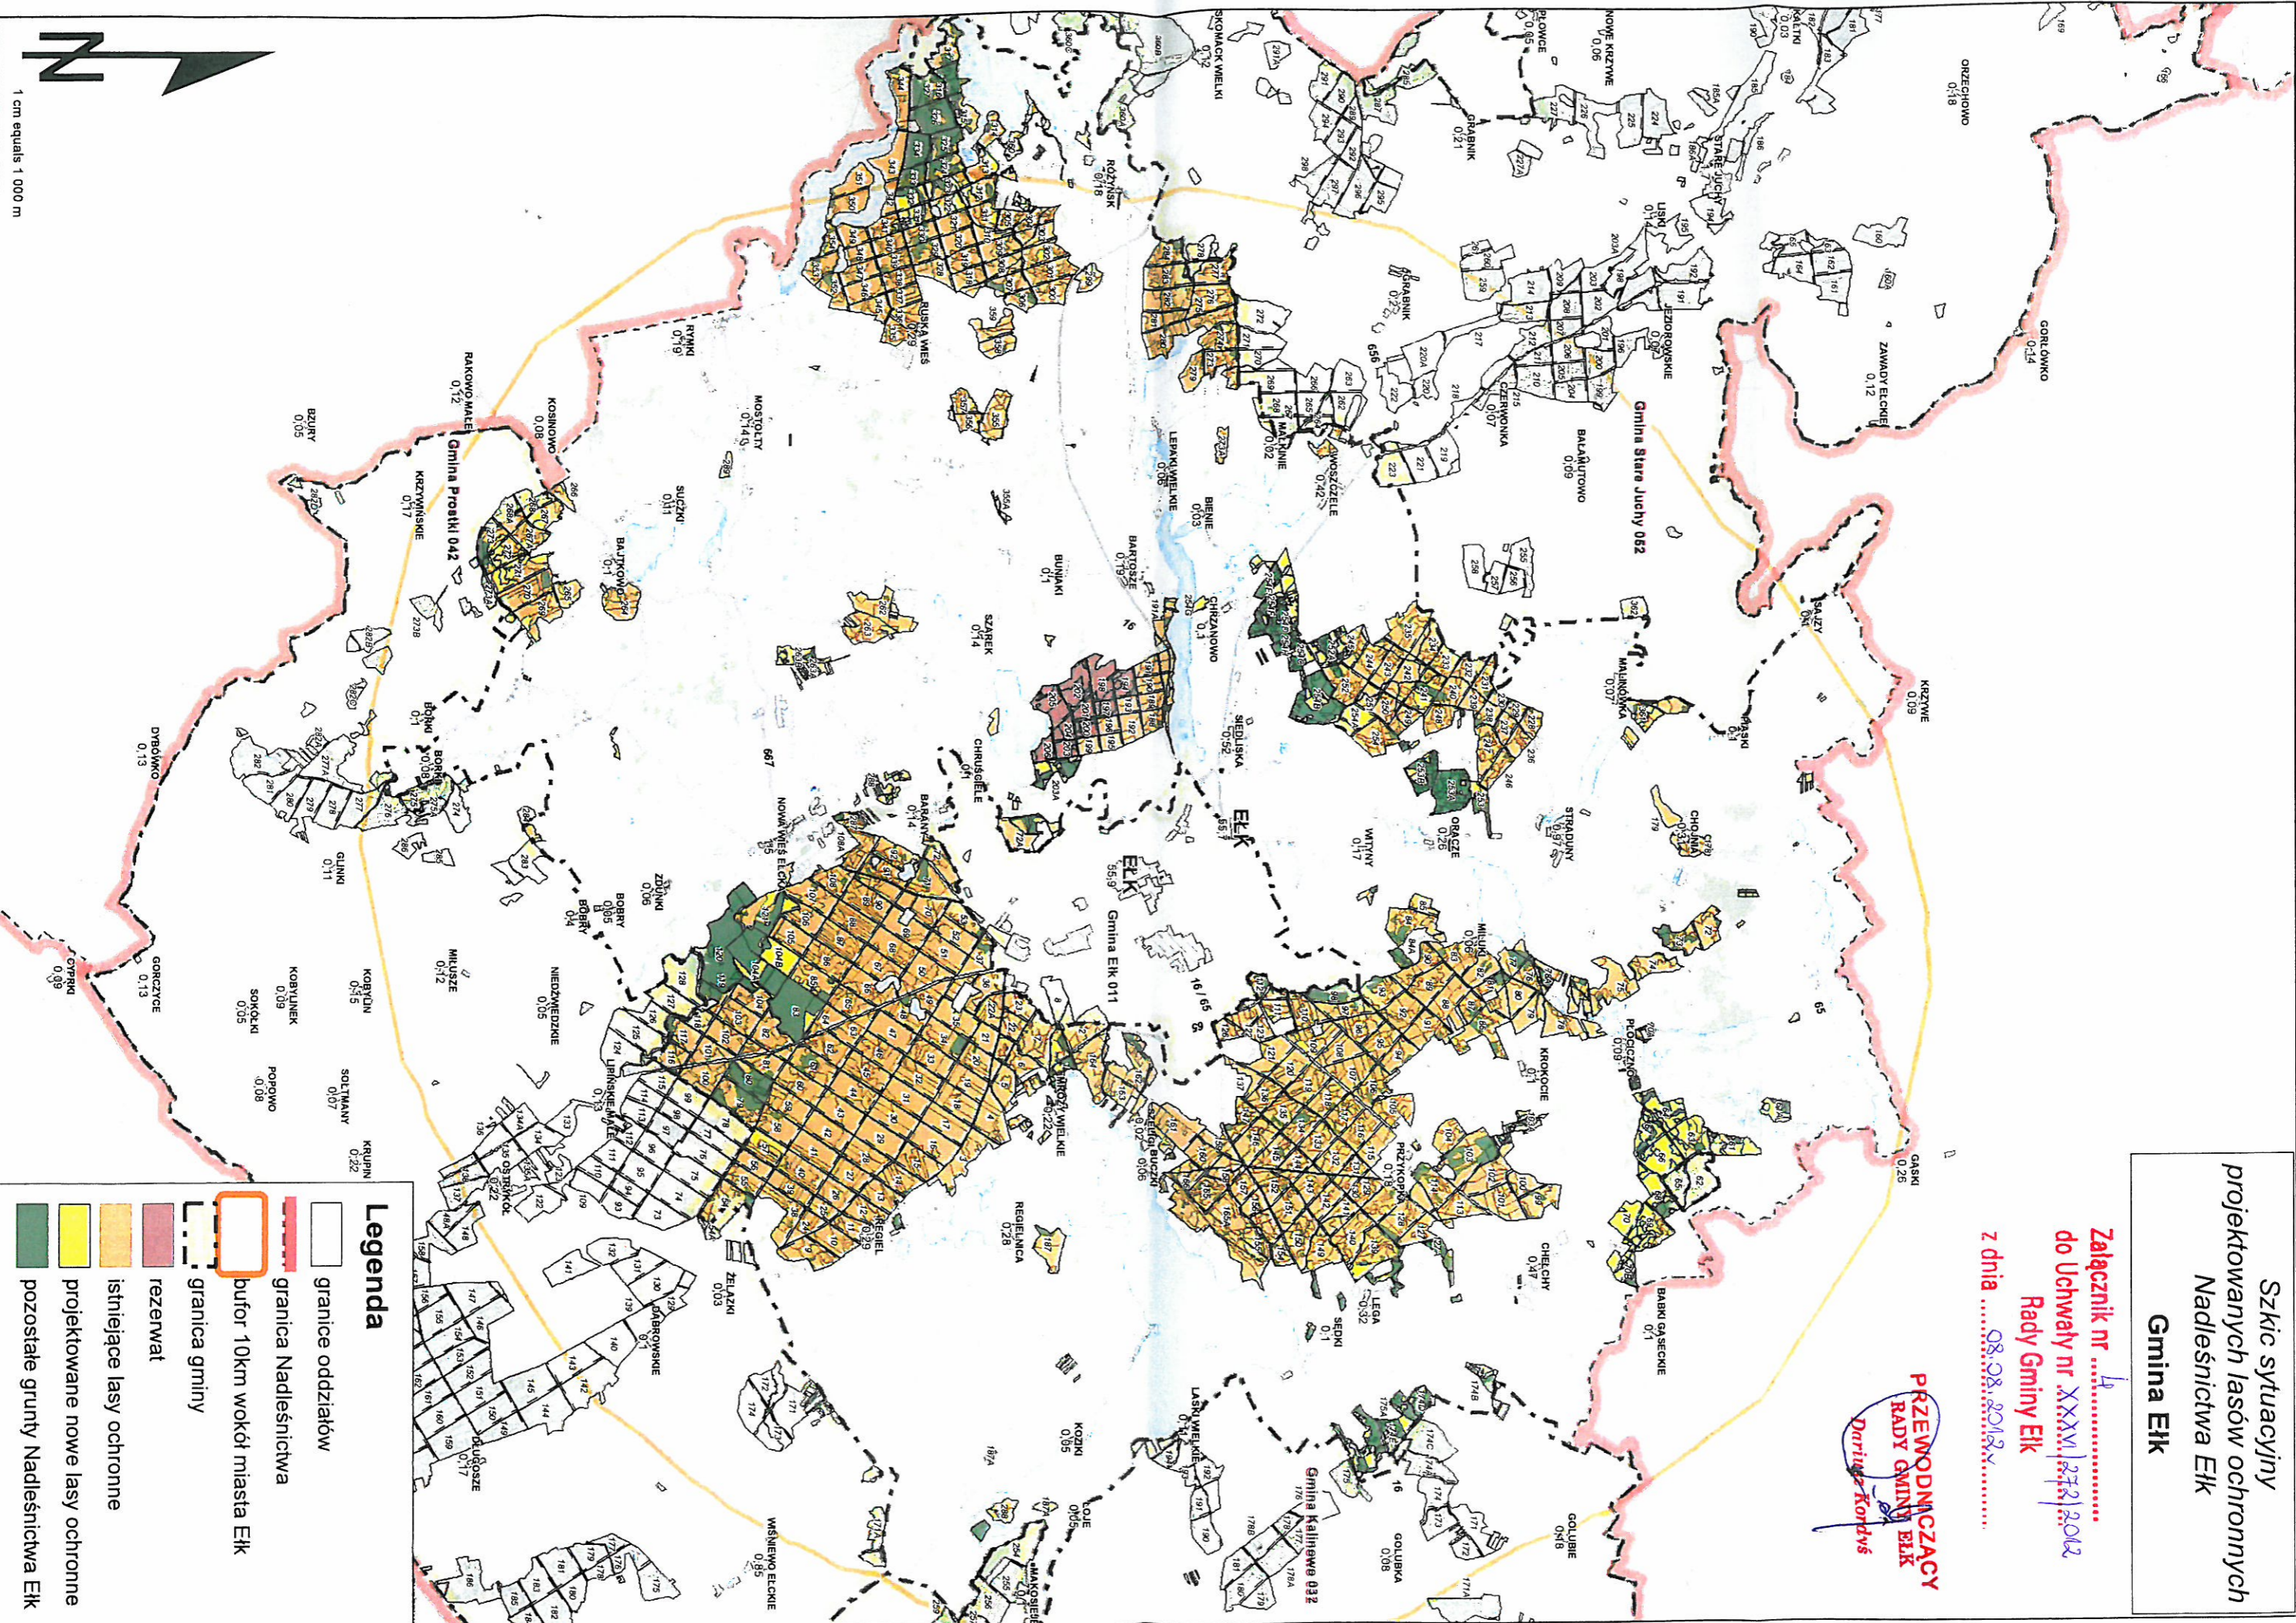

Szkiec sytuacyjny  
projektowanych lasów ochronnych  
Nadleśnictwa Elk  
Gmina Elk

Załącznik nr .....  
do Uchwały nr XXXX/2012  
Rady Gminy Elk  
z dnia 08.08.2012r

**PRZEWODNICZĄCY**  
RADY GMINY ELK  
Dariusz Korczyński

**Legenda**

- granice oddziałów
- granica Nadleśnictwa
- bufor 10km wokół miasta Elk
- granica gminy
- rezerwat
- istniejące lasy ochronne
- projektowane nowe lasy ochronne
- pozostałe grunty Nadleśnictwa Elk