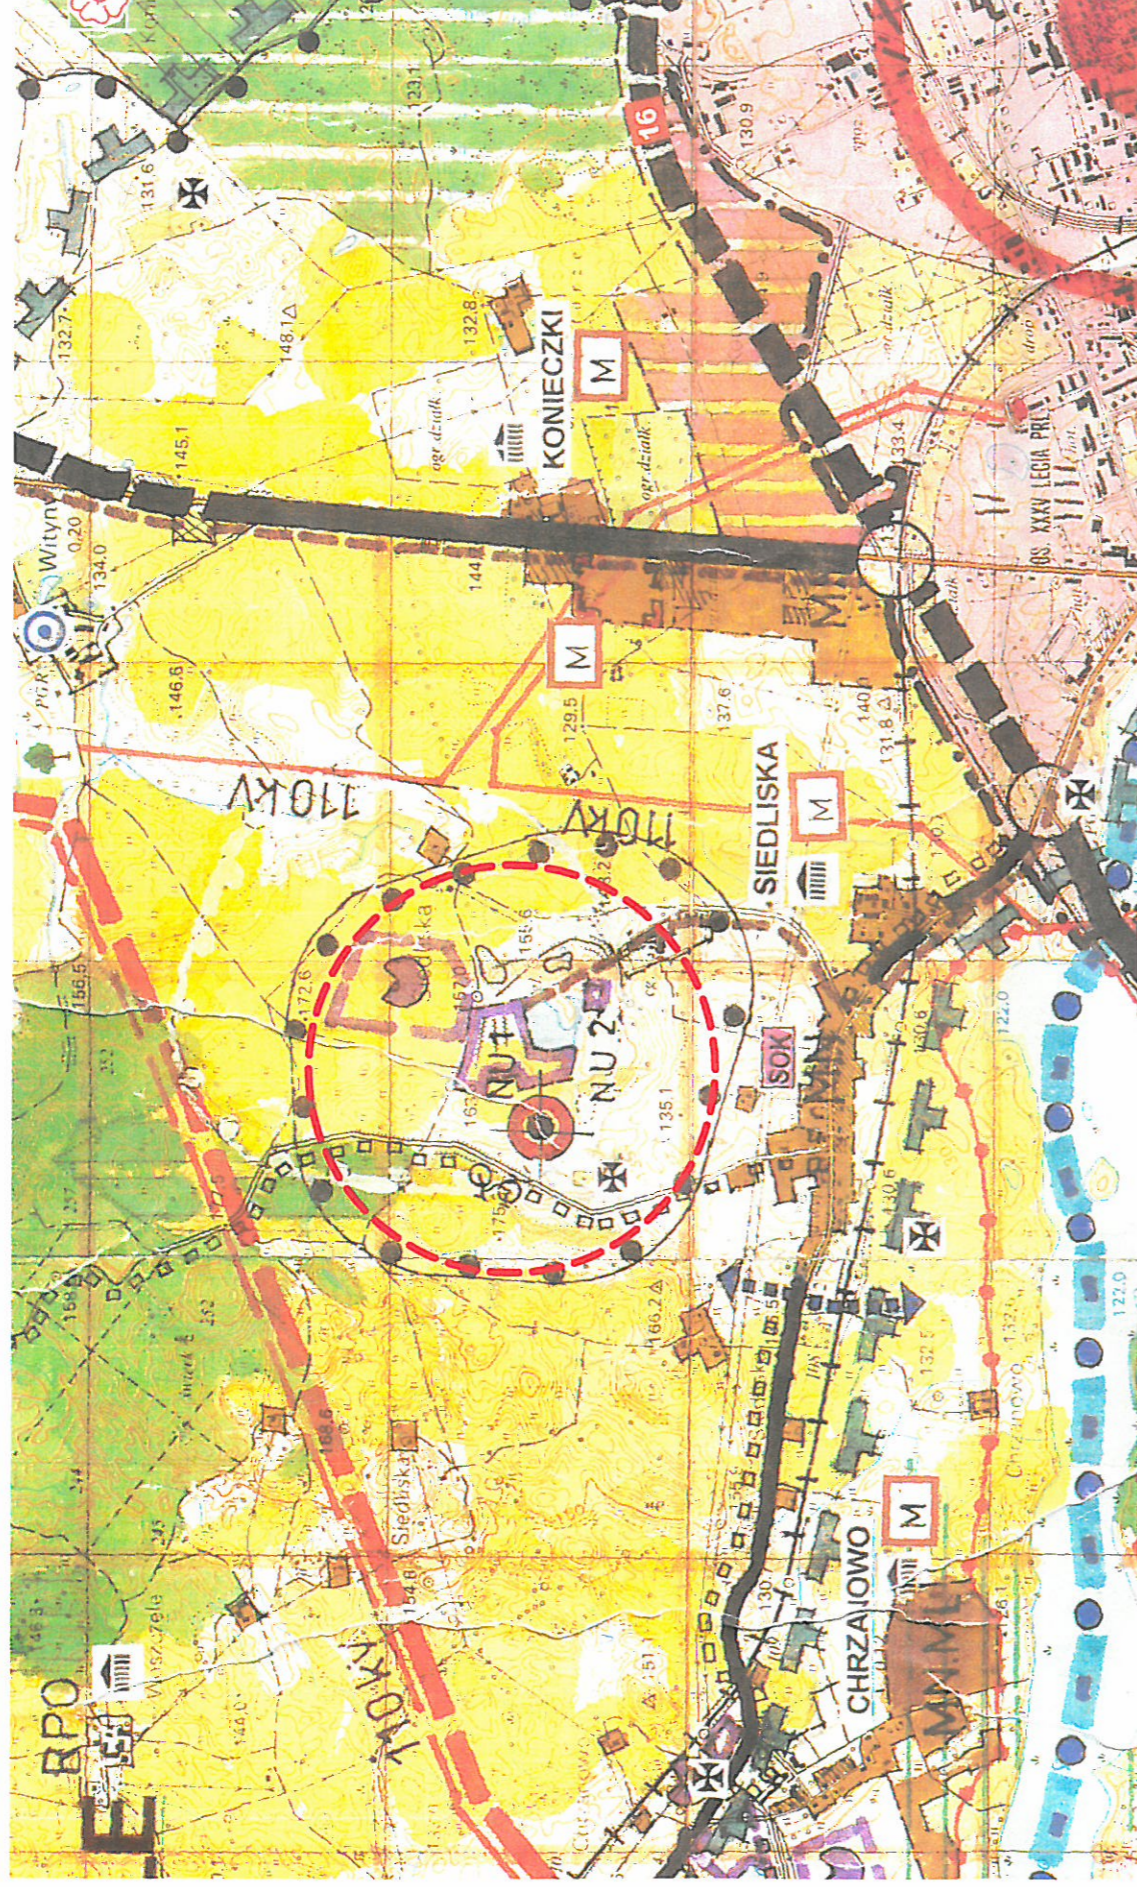

Miejscowy Plan
Zagospodarowania Przestrzennego
fragmentu gminy Etk dla zadania
pn. "Budowa Zakładu Unieszkodliwiania Odpadów komunalnych
wraz ze składowiskiem odpadów w Siedliskach k. Etku"

Wrys ze "Studium uwarunkowań i kierunków zagospodarowania przestrzennego gminy Etk"

legenda

GRANICE ADMINISTRACYJNE

Powiatów

Gmin

FUNKCJE JEDNOSTEK OSADNICZYCH

Gmina Miasto Etk – główny ośrodek administracyjno-gospodarczy powiatu ełckiego. Siedziba i główny ośrodek gminy Etk.

Wspomagające ośrodki usługowe gminy

Dominująca funkcja rekreacyjna wsi

Dodatkowa funkcja rekreacyjna wsi

SZELIGI

ELEMENTY OCHRO ŚRODOWISKA KUL'

Zabytki architektury sal

Zabytki architektury św

Zespoły dworskie i dwc

Zabytkowe cmentarze z

Obiekty i stanowiska ar

Ełcka Kolejka Dojazdov

Strefy ochrony konserw

ELEMENTY ZAGOSI - WYPOCZYNKOWE

Załącznik nr 2
do uchwały Nr XVIII/135/2007
Rady Gminy Etk
z dnia 1 sierpnia 2007 roku

Granica opracowania