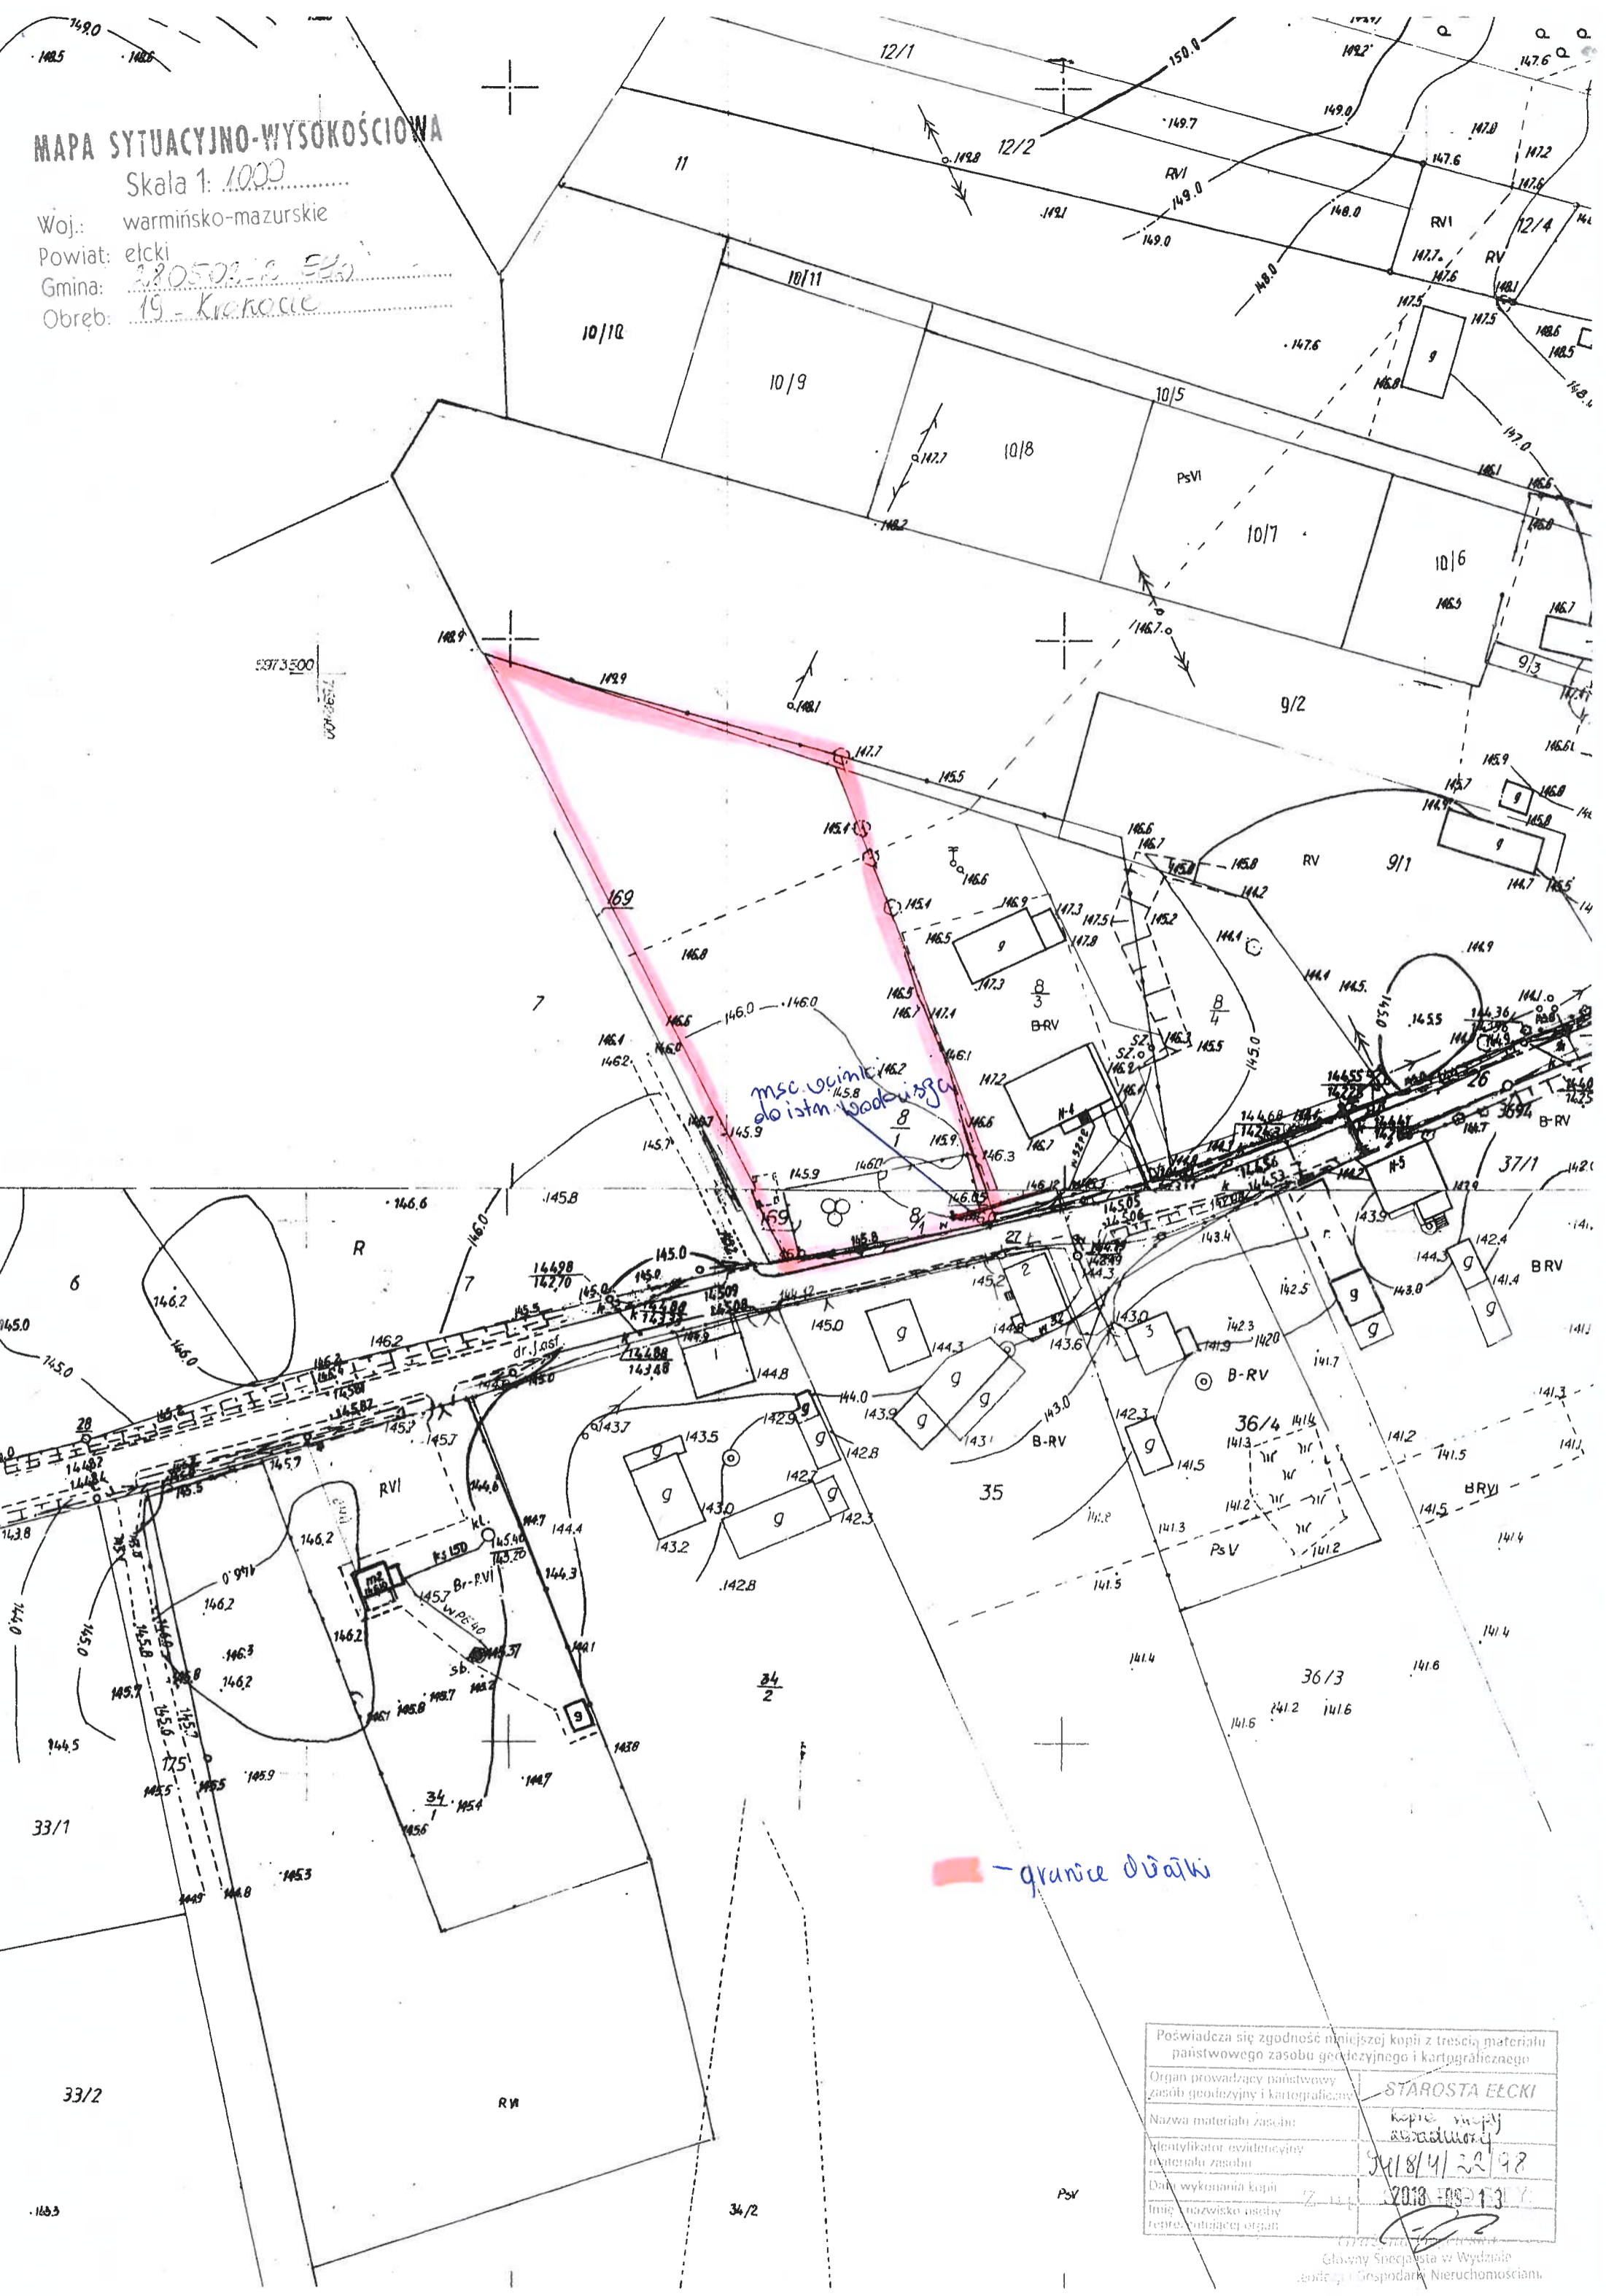

MAPA SYTUACYJNO-WYSOKOŚCIOWA

Skala 1: 1000

Woj.: warmińsko-mazurskie
Powiat: ełcki
Gmina: 280502-2 Ełk
Obręb: 19 - Krokacie

msc. ucinic do istan wodnizga

granicie działki

Poświadcza się zgodność mniejszej kopii z treścią materiału państwowego zasobu geodezyjnego i kartograficznego	
Organ prowadzący państwowy zasób geodezyjny i kartograficzny	STAROSTA EŁCKI
Nazwa materiału zasobu	Kopie mapy sytuacyjno-wysokościowej
Identyfikator ewidencyjny materiału zasobu	280502-2/19/18/4/22/98
Data wykonania kopii	2018-09-13
Imię i nazwisko osoby reprezentującej organ	[Signature]