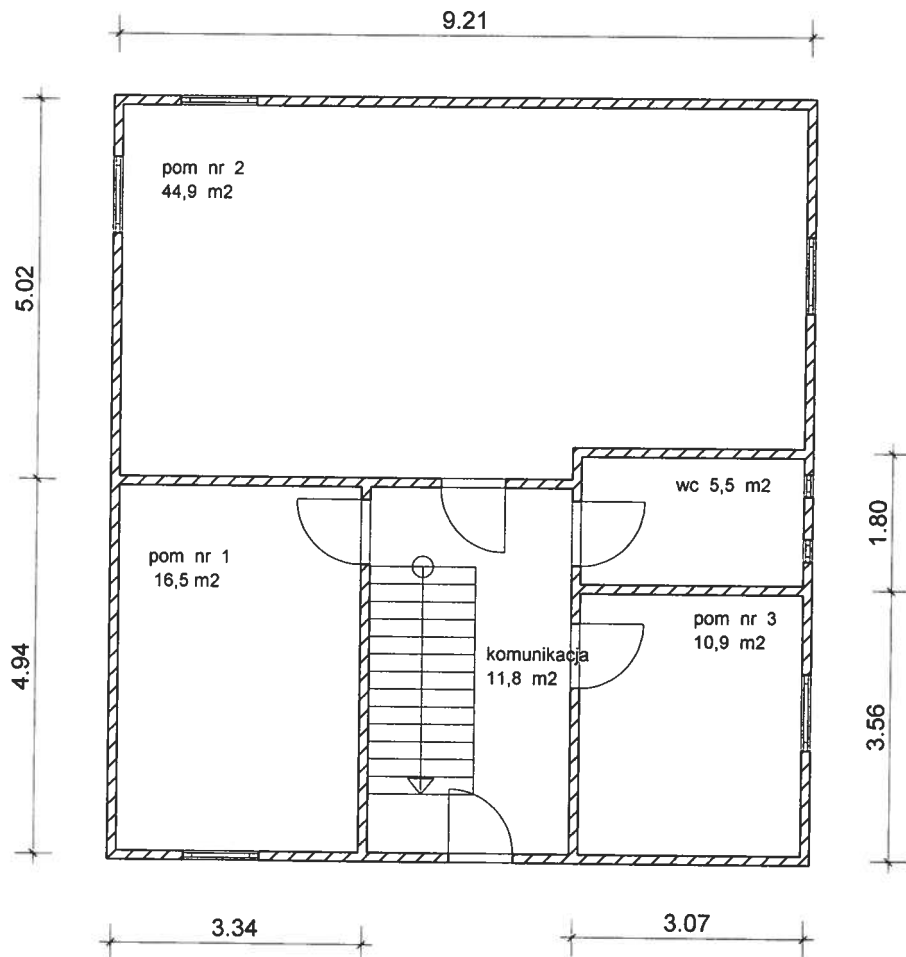

Uproszczony szkic inwentaryzacyjny  
Nowa Wieś Ełcka ul. Małeckich 30  
działka gruntowa nr 10  
parter

powierzchnia 89,6 m<sup>2</sup>

Uproszczony szkic inwentaryzacyjny  
Nowa Wieś Ełcka ul. Małeckich 30  
działka gruntowa nr 10  
I piętro

powierzchnia 83,4 m<sup>2</sup>