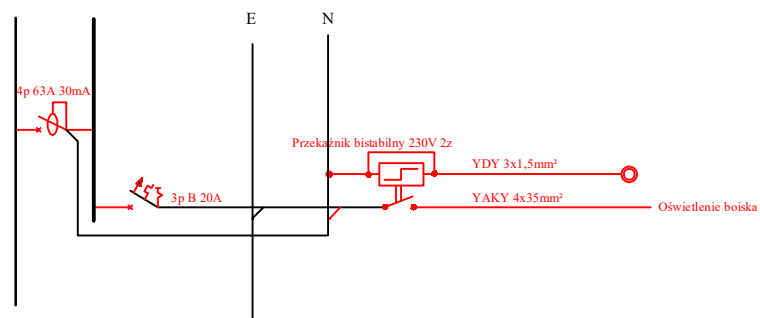

Istniejąca tablica RG w budynku szkoły

TYTUŁ:	BUDOWA ORLIKA LEKKOATLETYCZNEGO		
ADRES OBIEKTU:	WOSZCZELE, DZIAŁKA NR 146		
INWESTOR:	GMINA EŁK	BRANŻA:	Elektryczn
NAZWA RYS.:	Tablica RG	DATA:	04-2017
PROJEKTOWAŁ:	mgr inż. Piotr Filimoniuk S/W-19/83		
			NP BYSINIEMI