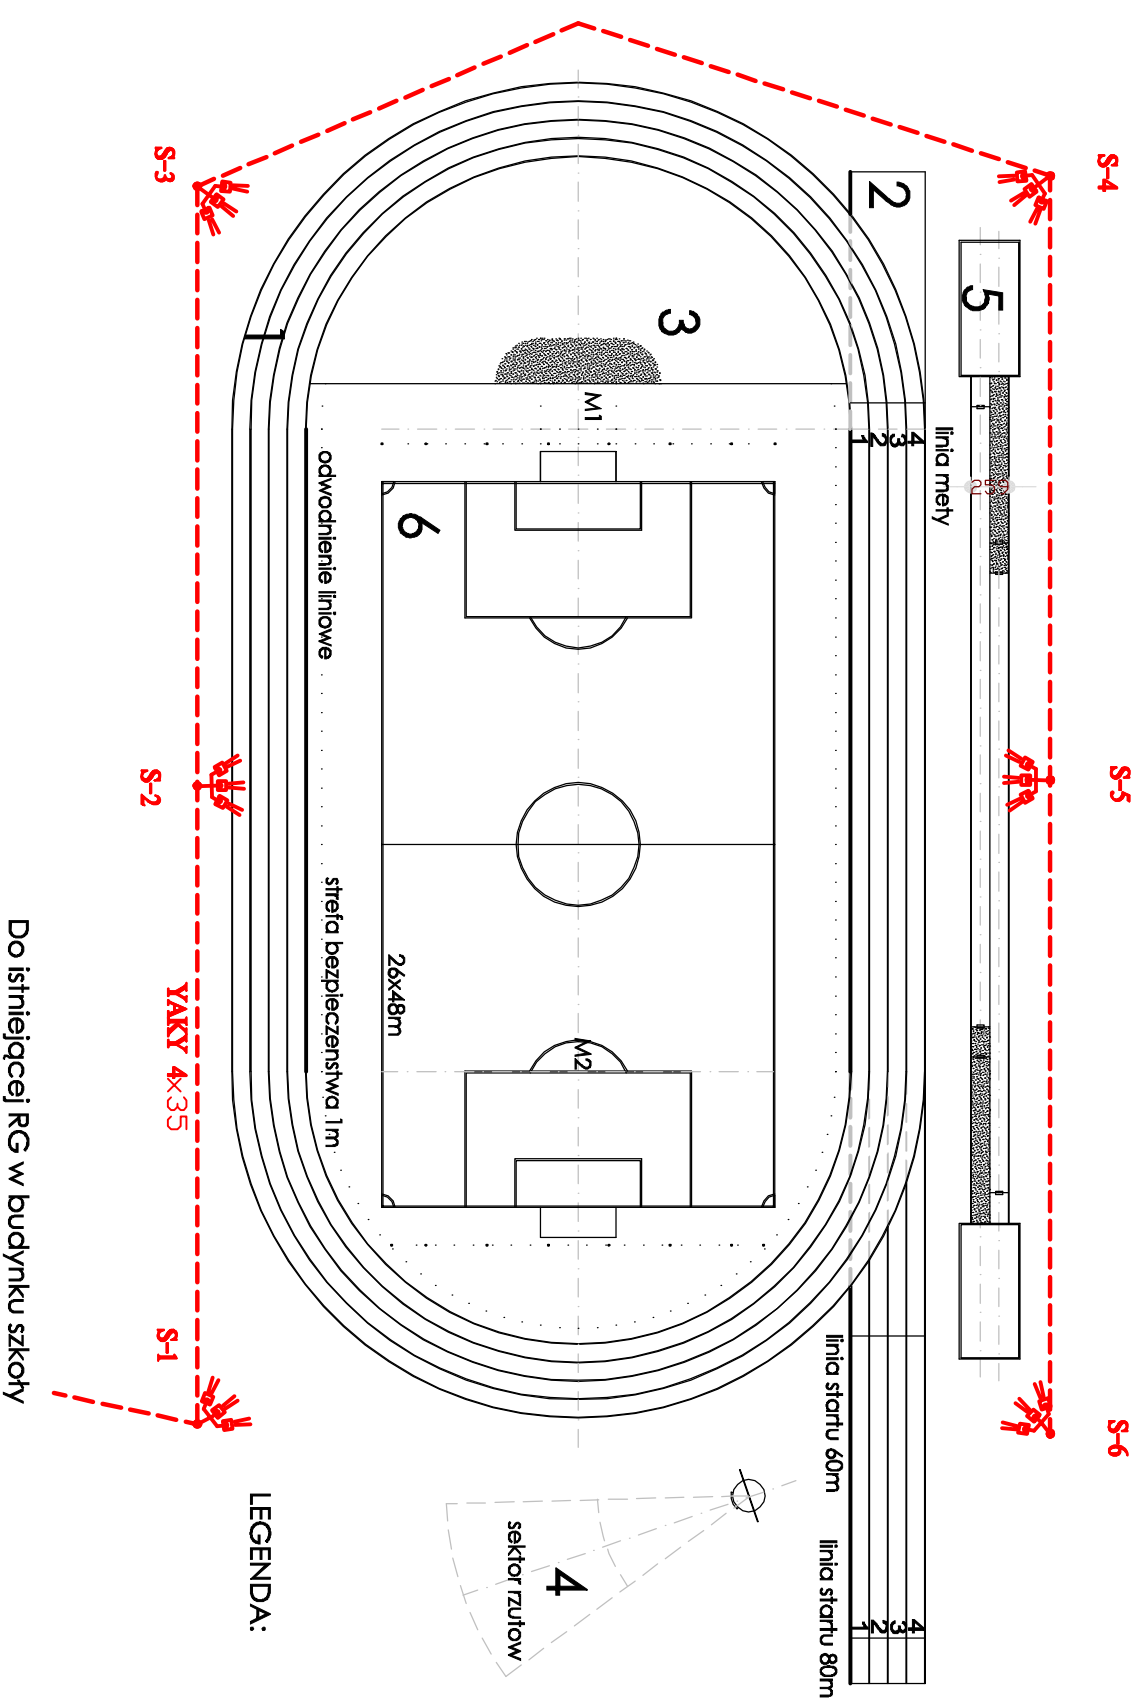

BUDOWA ORLIKA LEKKOATLETYCZNEGO PRZY SZKOLE PODSTAWOWEJ W WOSZCZELACH

PAŚ 1m od bieżni stanowi strefę bezpieczeństwa

Do istniejącej RG w budynku szkoły

LEGENDA:

TYTUŁ:	BUDOWA ORLIKA LEKKOATLETYCZNEGO		
ADRES OBIEKTU:	WOSZCZELE, DZIAŁKA NR		
INWESTOR:	GMINA ELK		BRANŻA: Elektryczn
NAZWA RYS.:	Oświetlenie Orlika		DATA: 04.2017
PROJEKTOWAŁ:	mgr Inż. Piotr Filimonuk	SKALA: 1:100	
WSPÓŁPRACA:	Inż. Ryszard Zadnowicz		NR RYSUNKU: E 01