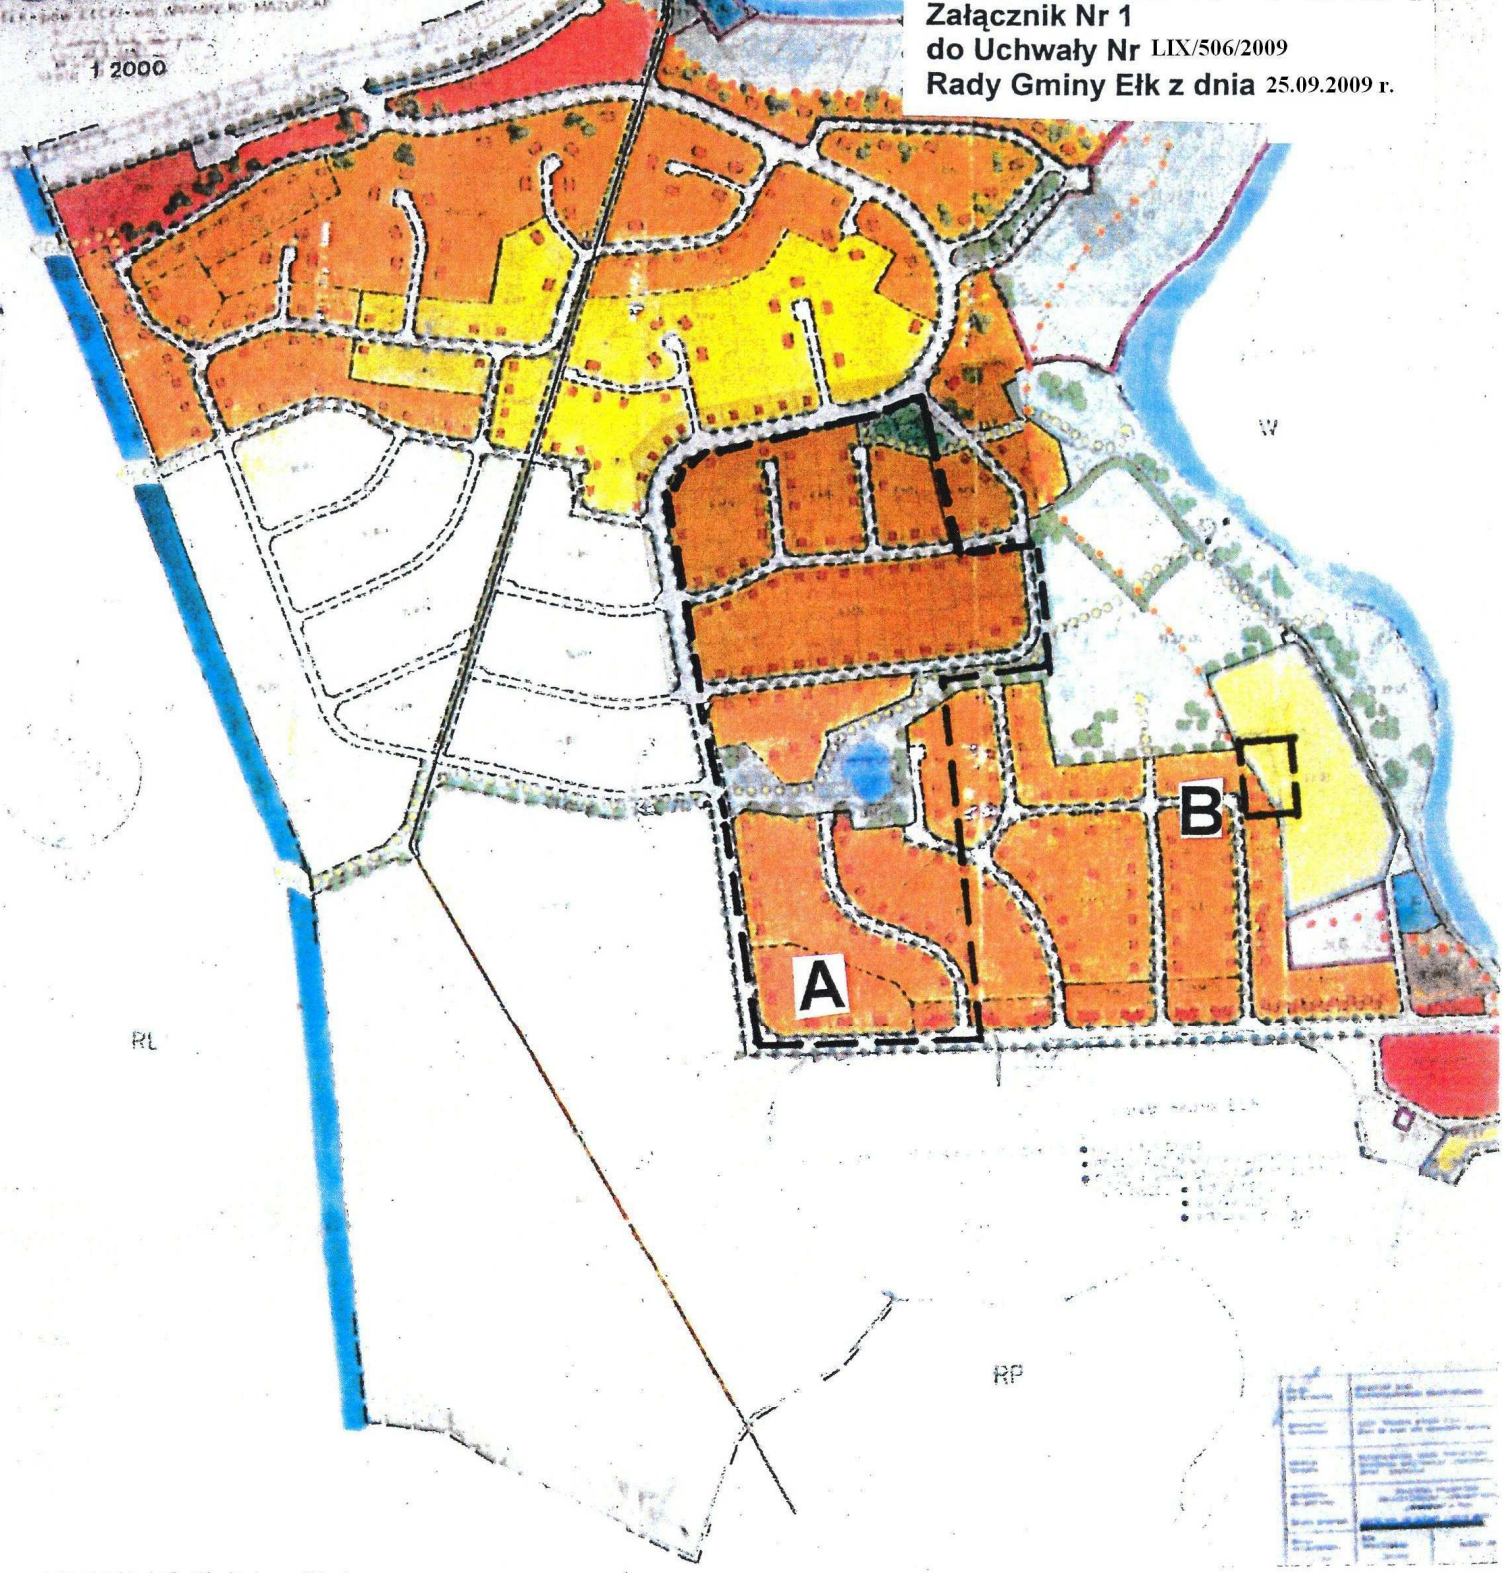

MIEJSCOWY PLAN ZAGOSPODAROWANIA PRZESTRZENNEGO "PODGRODZIE"

OBJĘTIJĄCY CZĘŚĆ GRUNTÓW I PÓLE
POŁOŻONYCH PO ZACHODNIEJ STRONIE JEZ. ELKIEGO I m. ELKA

Załącznik Nr 1
do Uchwały Nr LIX/506/2009
Rady Gminy Elk z dnia 25.09.2009 r.

1:2000

LEGENDA

A

B

OBSZARY TERENÓW DO OBJĘCIA ZMIANĄ MIEJSCOWEGO
PLANU ZAGOSPODAROWANIA PRZESTRZENNEGO
PN. „PODGRODZIE” K. ELKU