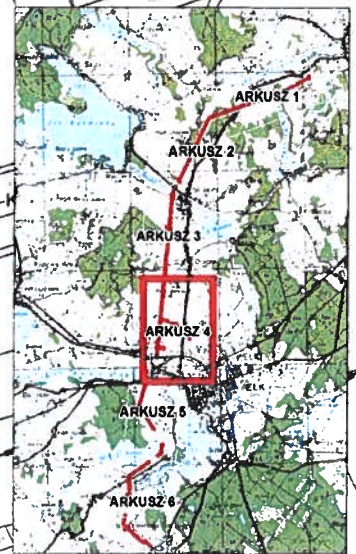

MALINÓWKA

1:10000

Załącznik
do Uchwały nr 133/2019
Rady Gminy Elk
z dnia 31 stycznia 2019 r.

ARKUSZ 3

STRADUNY

Oznaczenia:

0 100 200 m

-  Granica obszaru objętego planem
-  Granice obrębów ewidencyjnych

ORACZE

ORACZE

ŚIEDLIKA

PLAN OGRANICZENIA OBSZARU
OBJĘTEGO PLANEM

EŁK

BARTOSZE

POHZ EŁK

Oznaczenia:

0 100 200 m

-  Granica obszaru objętego planem
-  Granice obrębów ewidencyjnych

EŁK 2

EŁK 1

Załącznik
do Uchwały nr *Y.83*/2019
Rady Gminy Elk
z dnia *31* stycznia 2019 r.
ARKUSZ 5

SZAREJKI

Załącznik
do Uchwały nr 33/2019
Rady Gminy Elk
z dnia 31. stycznia 2019 r.
ARKUSZ 6