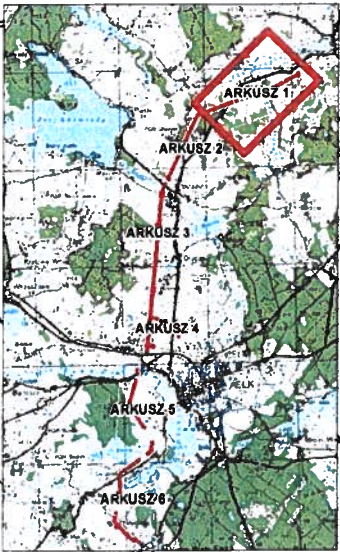

Na podstawie art. 14 ust. 1 i 2 ustawy z dnia 27 marca 2003 r. o planowaniu i zagospodarowaniu przestrzennym (t. j. Dz. U. z 2018 r. poz. 1945) uchwała się, co następuje:

§1. W Uchwale Nr LVII/389/2017 Rady Gminy Ełk z dnia 24 listopada 2017 r. w sprawie przystąpienia do sporządzenia miejscowego planu zagospodarowania przestrzennego dla terenów w obrębach ewidencyjnych Przytuły, Straduny, Oracze, Siedliska, Konieczki, POHZ Ełk, Chruściele, Barany, Maleczewo, Nowa Wieś Ełcka, załącznik graficzny otrzymuje brzmienie zgodnie z treścią załącznika do niniejszej uchwały.

§2. Uchwała wchodzi w życie z dniem podjęcia.

Przewodniczący Rady Gminy Ełk
Miroslaw Radywoniuk

Załącznik
do Uchwały nr V.22 2019
Rady Gminy Elk
z dnia 31 stycznia 2019 r.
ARKUSZ 1

Oznaczenia: 0 100 200 m