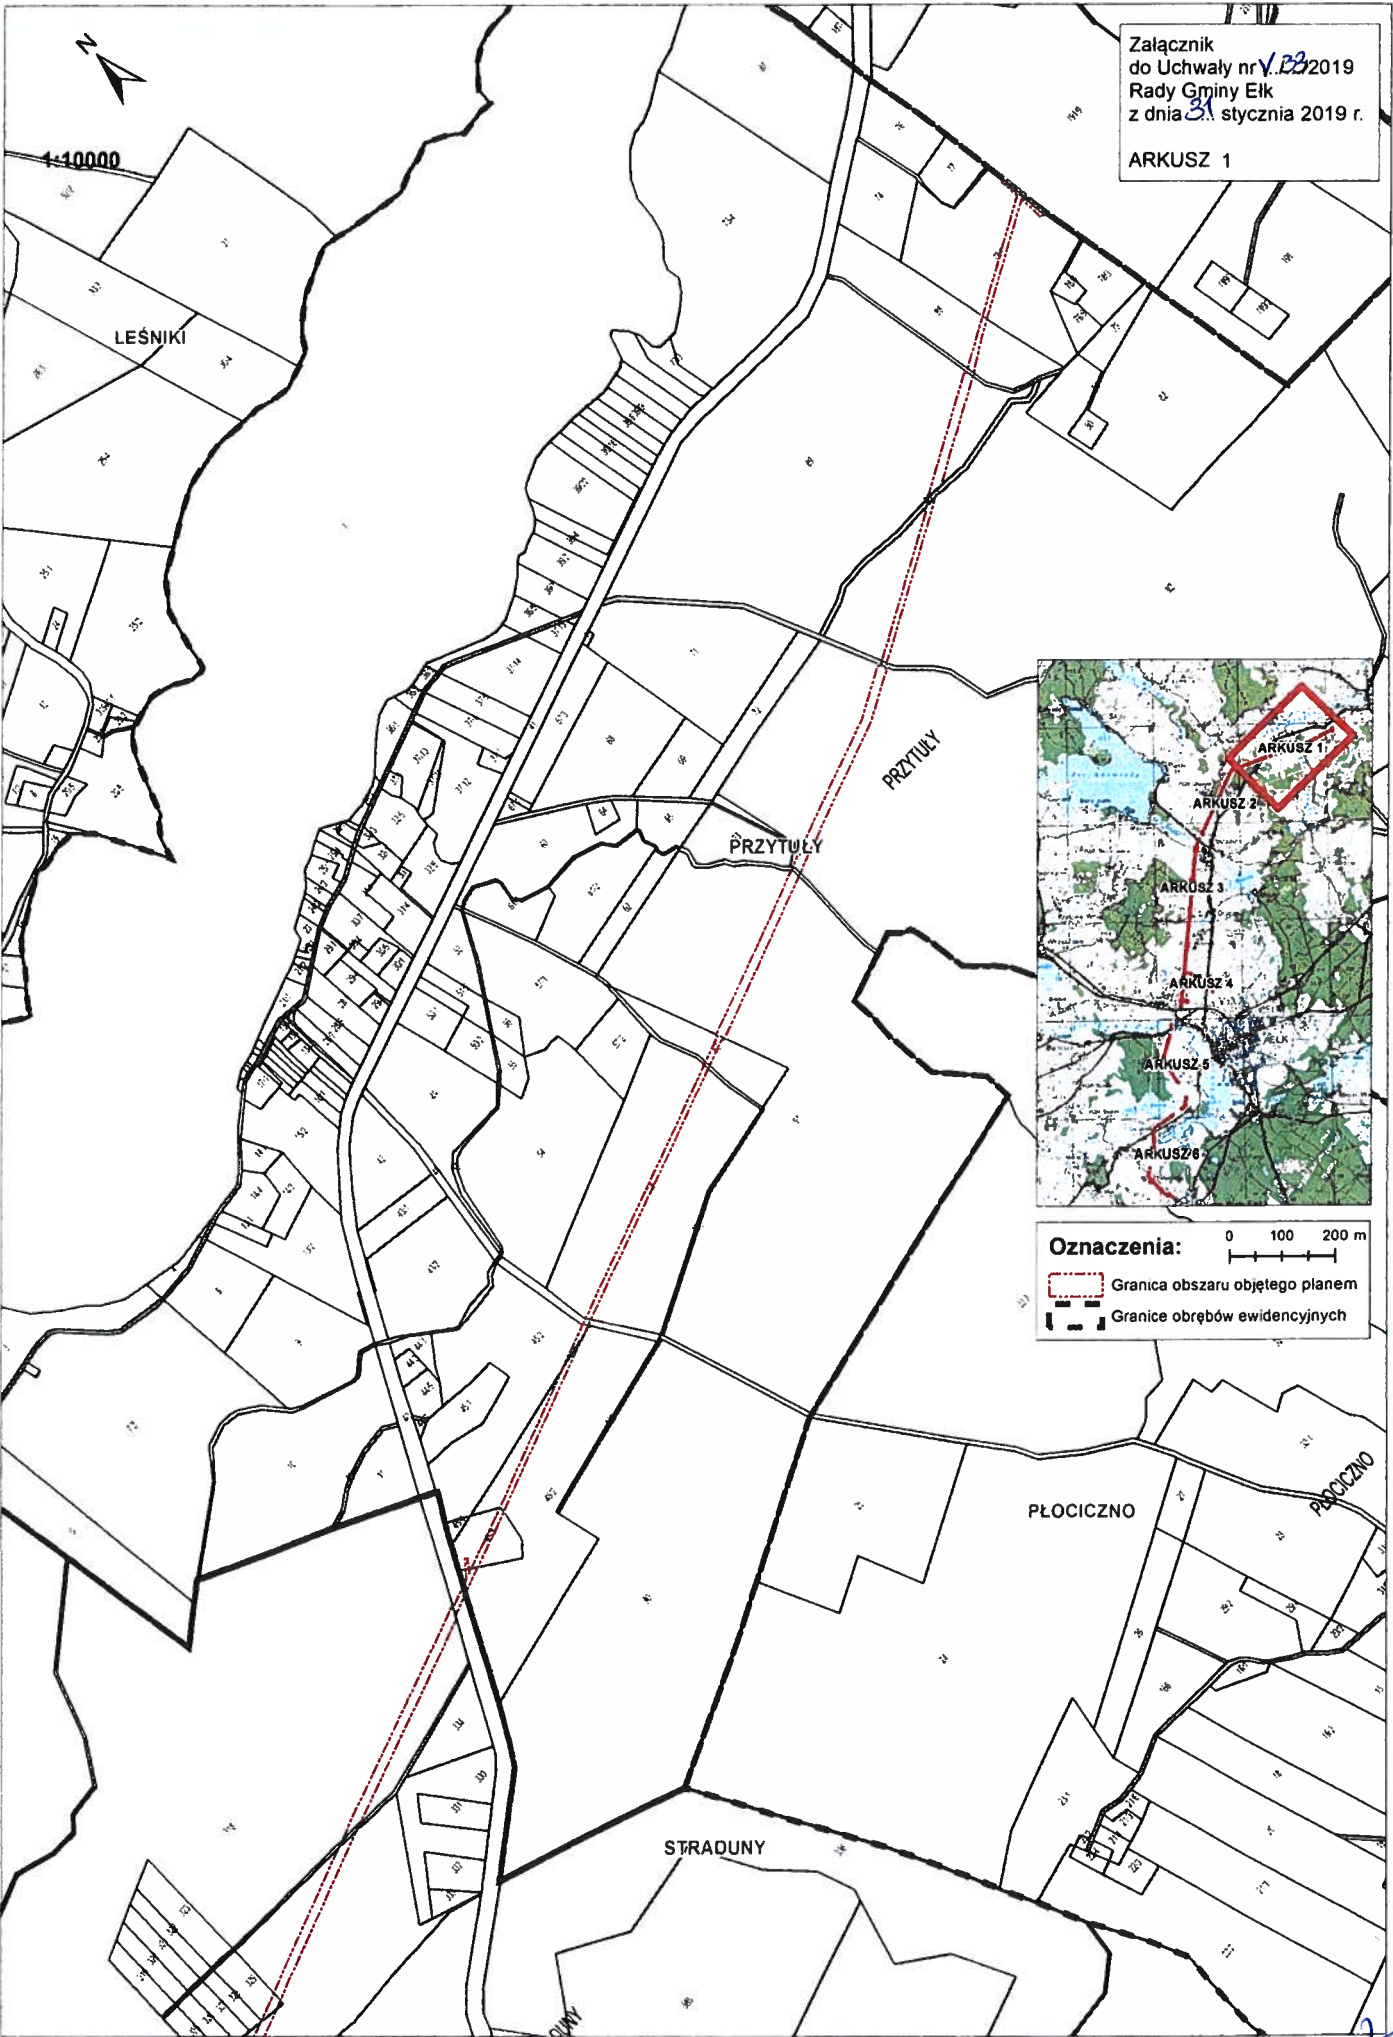

Załącznik
do Uchwały nr V.22 2019
Rady Gminy Elk
z dnia 31 stycznia 2019 r.
ARKUSZ 1

Oznaczenia: 0 100 200 m

- --- Granica obszaru objętego planem
- --- Granice obrębów ewidencyjnych