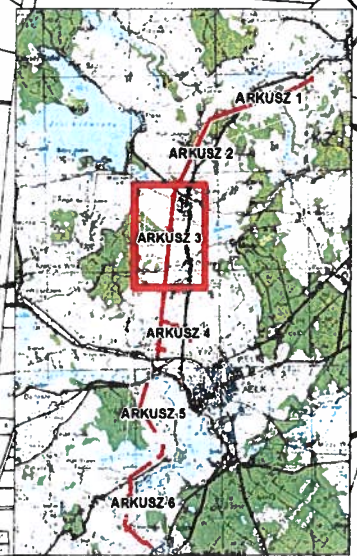

- Granica obszaru objętego planem
- Granice obrębów ewidencyjnych

RYDZEWO
1:10000

Załącznik
do Uchwały nr V.132 2019
Rady Gminy Elk
z dnia 31 stycznia 2019 r.
ARKUSZ 2

PIASKI

STRADUNY

STRADUNY

Oznaczenia:
0 100 200 m
[Red dashed line symbol] Granica obszaru objętego planem
[Black dashed line symbol] Granice obrębów ewidencyjnych

MALINÓWKA

1:10000

Załącznik
do Uchwały nr 133/2019
Rady Gminy Elk
z dnia 31 stycznia 2019 r.

ARKUSZ 3

STRADUNY

Oznaczenia:

0 100 200 m

-  Granica obszaru objętego planem
-  Granice obrębów ewidencyjnych