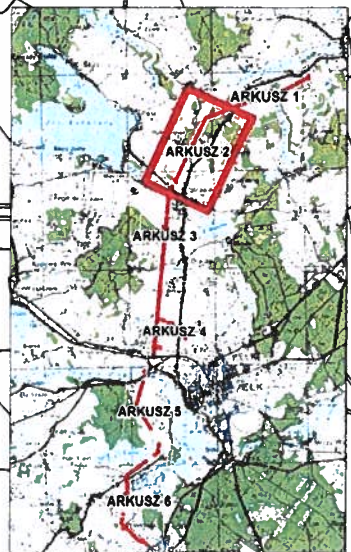

- Granica obszaru objętego planem
- Granice obrębów ewidencyjnych

RYDZEWO
1:10000

Załącznik
do Uchwały nr V.132 2019
Rady Gminy Elk
z dnia 31 stycznia 2019 r.
ARKUSZ 2

PIASKI

STRADUNY

STRADUNY

Oznaczenia:
0 100 200 m
[Red dashed line symbol] Granica obszaru objętego planem
[Black dashed line symbol] Granice obrębów ewidencyjnych

MALINÓWKA

1:10000

Załącznik
do Uchwały nr 133/2019
Rady Gminy Elk
z dnia 31 stycznia 2019 r.

ARKUSZ 3

STRADUNY

Oznaczenia:

0 100 200 m

-  Granica obszaru objętego planem
-  Granice obrębów ewidencyjnych