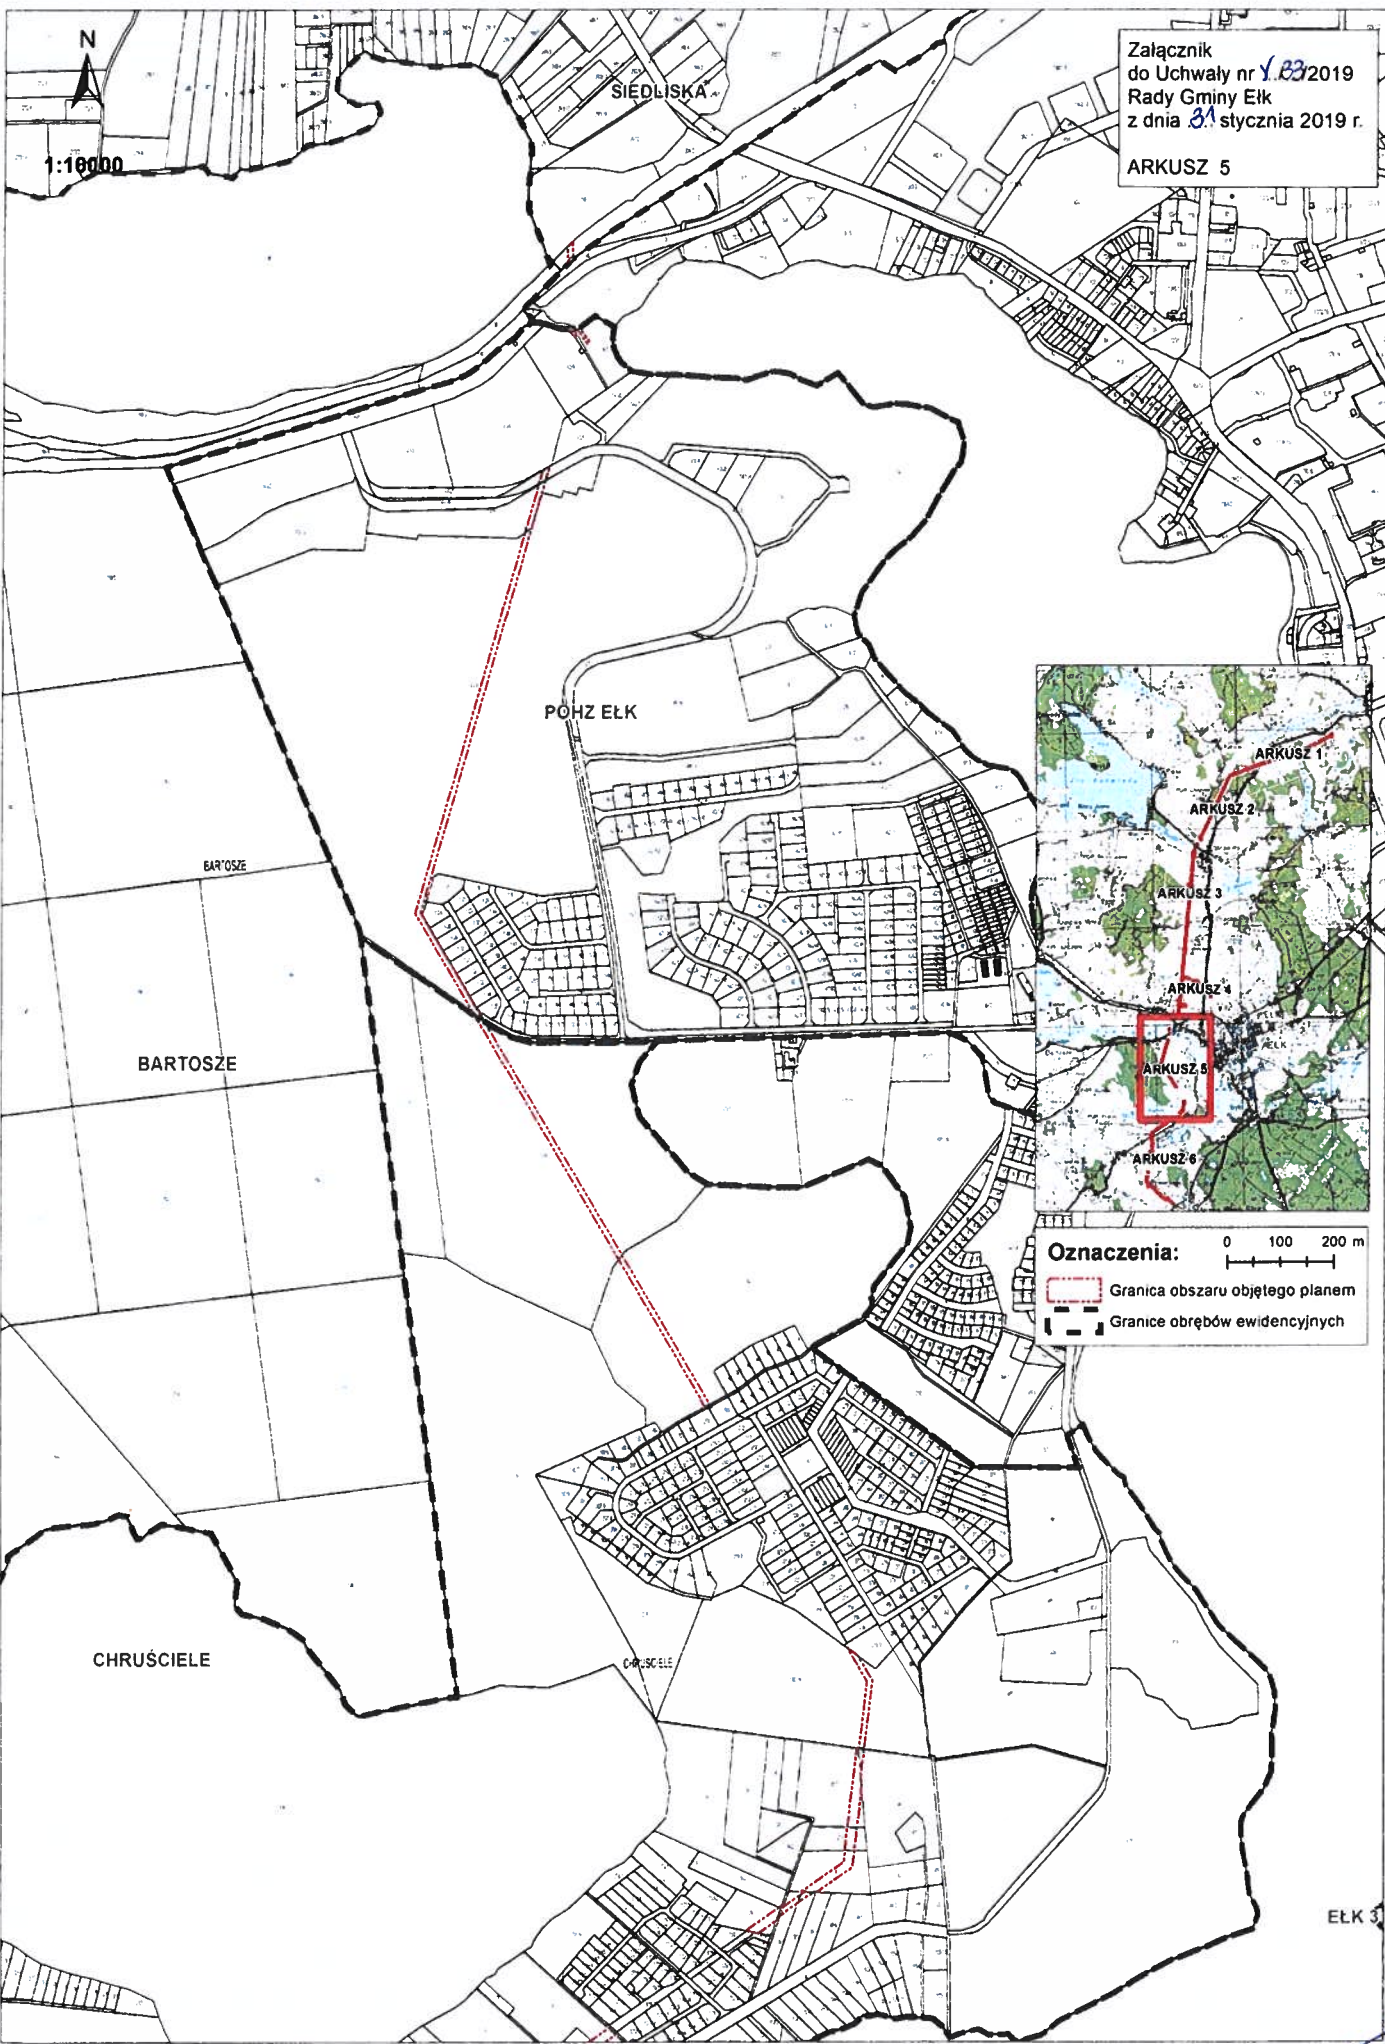

MALINÓWKA

1:10000

Załącznik
do Uchwały nr 133/2019
Rady Gminy Elk
z dnia 31 stycznia 2019 r.

ARKUSZ 3

STRADUNY

Oznaczenia:

0 100 200 m

-  Granica obszaru objętego planem
-  Granice obrębów ewidencyjnych

ORACZE

ORACZE

ŚIEDLIKA

PLAN OGRANICZENIA OBSZARU
OBJĘTEGO PLANEM

EŁK

BARTOSZE

POHZ EŁK

Oznaczenia:

0 100 200 m

-  Granica obszaru objętego planem
-  Granice obrębów ewidencyjnych

EŁK 2

EŁK 1

Załącznik
do Uchwały nr *Y.83*/2019
Rady Gminy Elk
z dnia *31* stycznia 2019 r.
ARKUSZ 5

SZAREJKI

Załącznik
do Uchwały nr 33/2019
Rady Gminy Elk
z dnia 31. stycznia 2019 r.
ARKUSZ 6

SZAREJKI

MAŁECZEWO

NOWA WIEŚ ELCKA

NOWA WIEŚ ELCKA

Oznaczenia:

 Granica obszaru objętego planem

 Granice obrębów ewidencyjnych

0 100 200 m