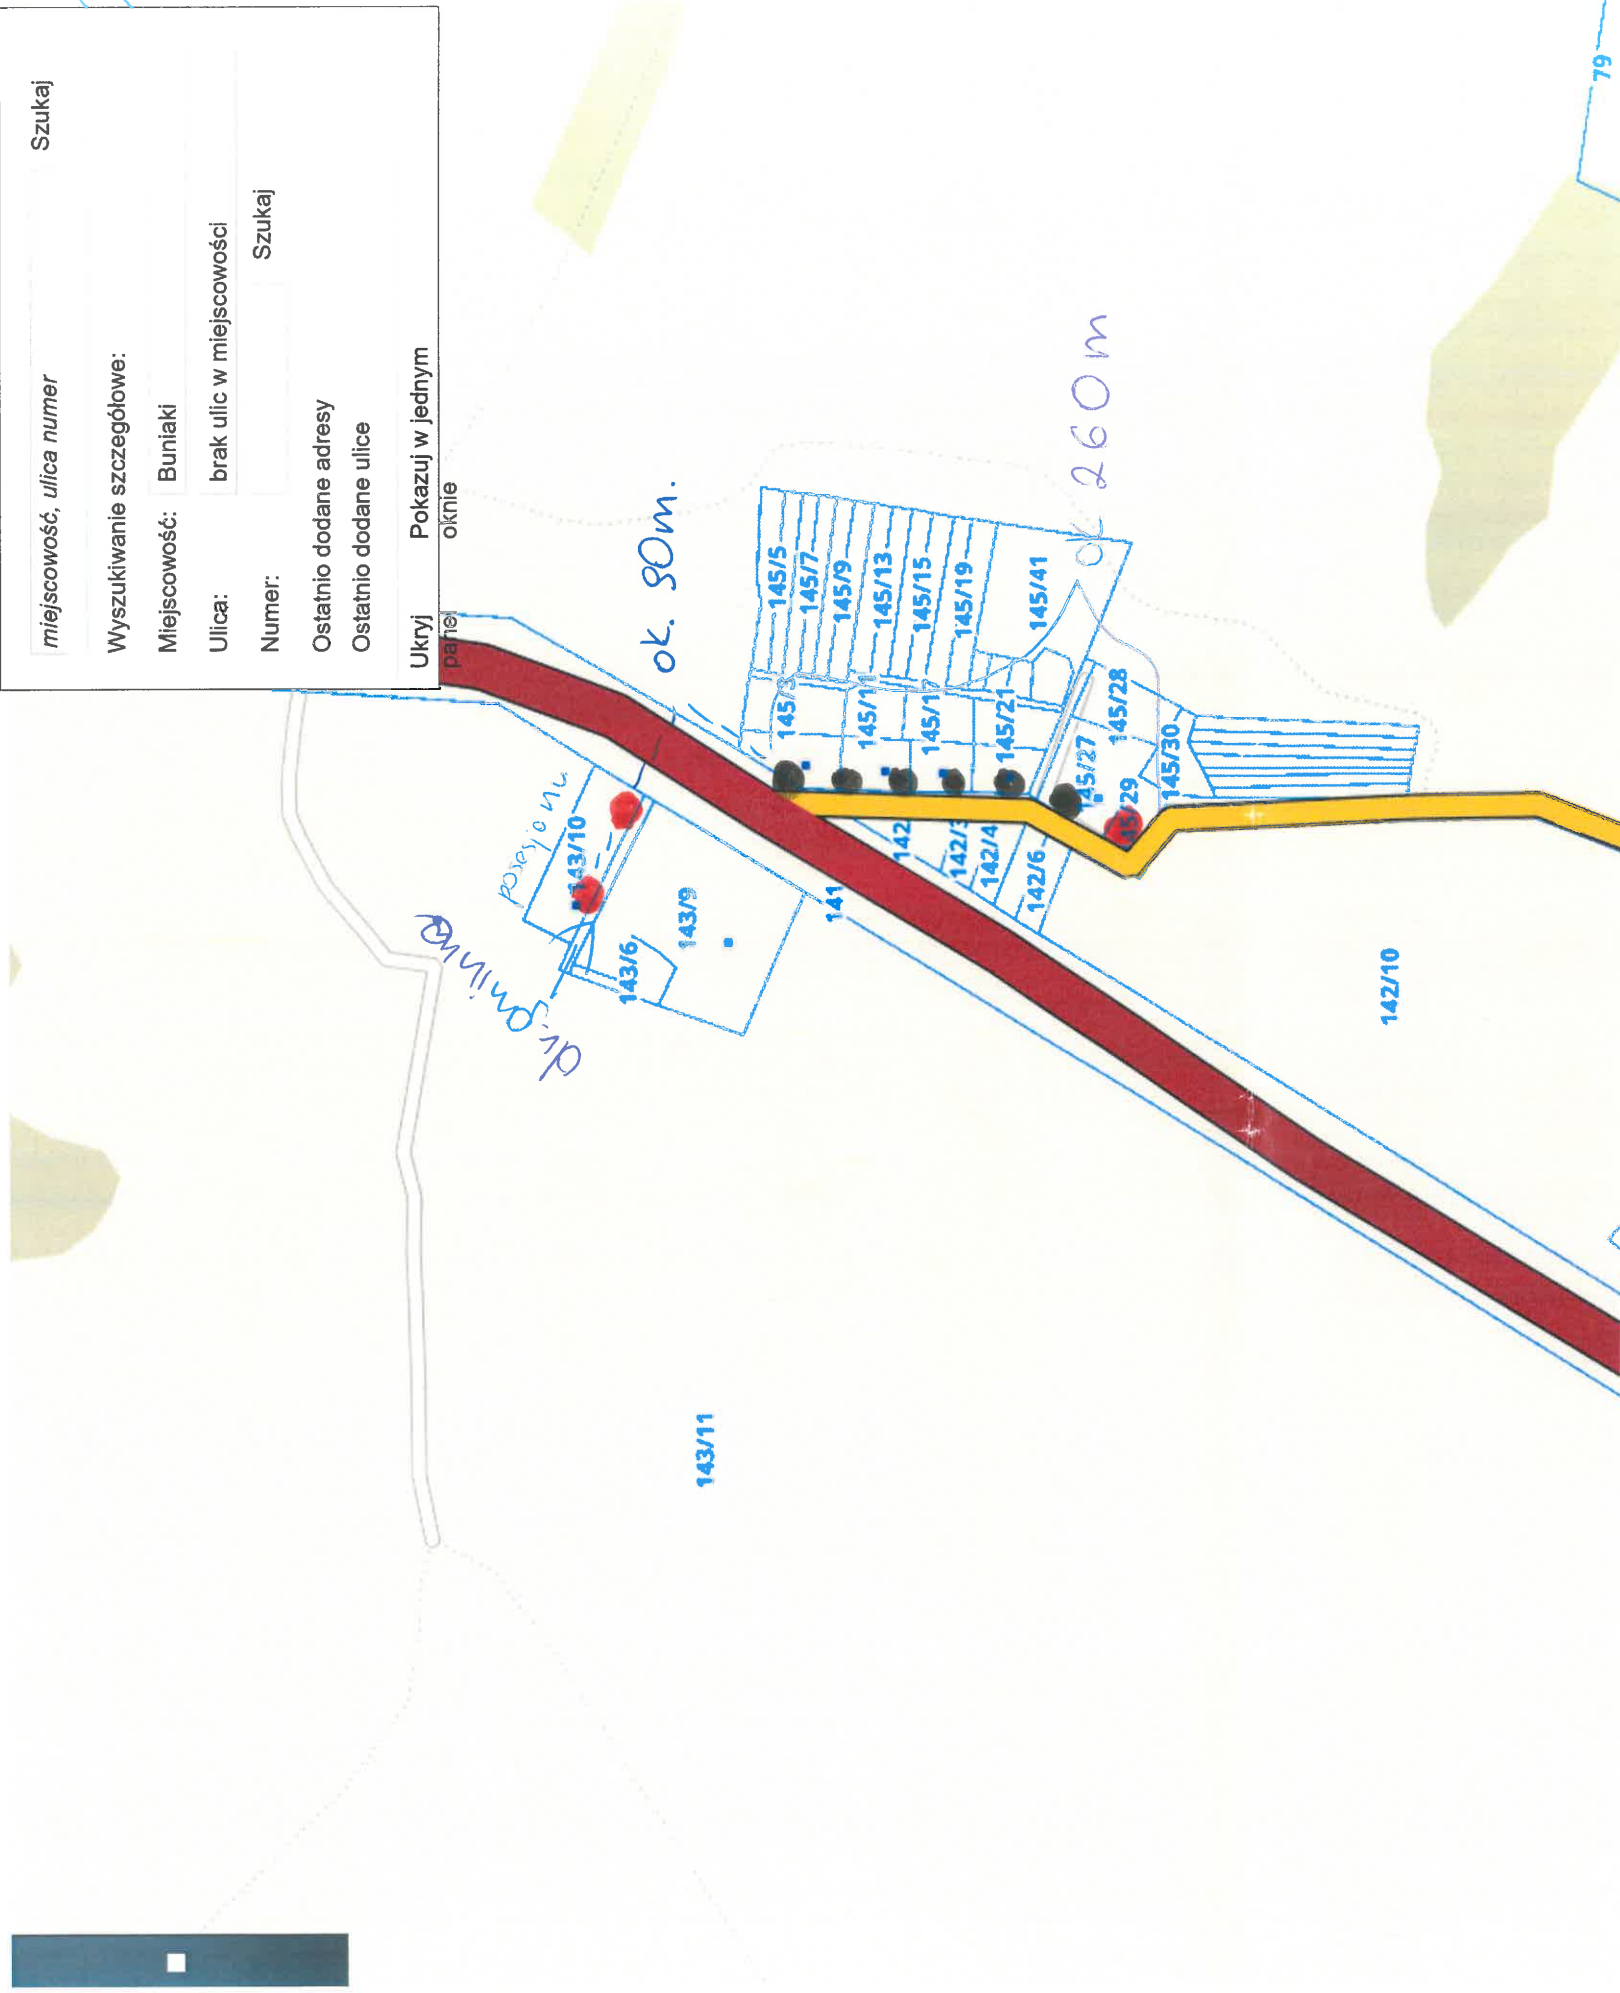

planowane
obecna

BUNIAKI

Wniosek o założenie konta

Zaloguj

Współrzędne   Działki   Plany   Plany   Obiekty   Adr.../

miejsowość, ulica numer   Szukaj

Wyszukiwanie szczegółowe:

Miejscowość: Buniaki

Ulica: brak ulic w miejscowości

Numer: Szukaj

Ostatnio dodane adresy

Ostatnio dodane ulice

Ukryj   Pokazuj w jednym oknie