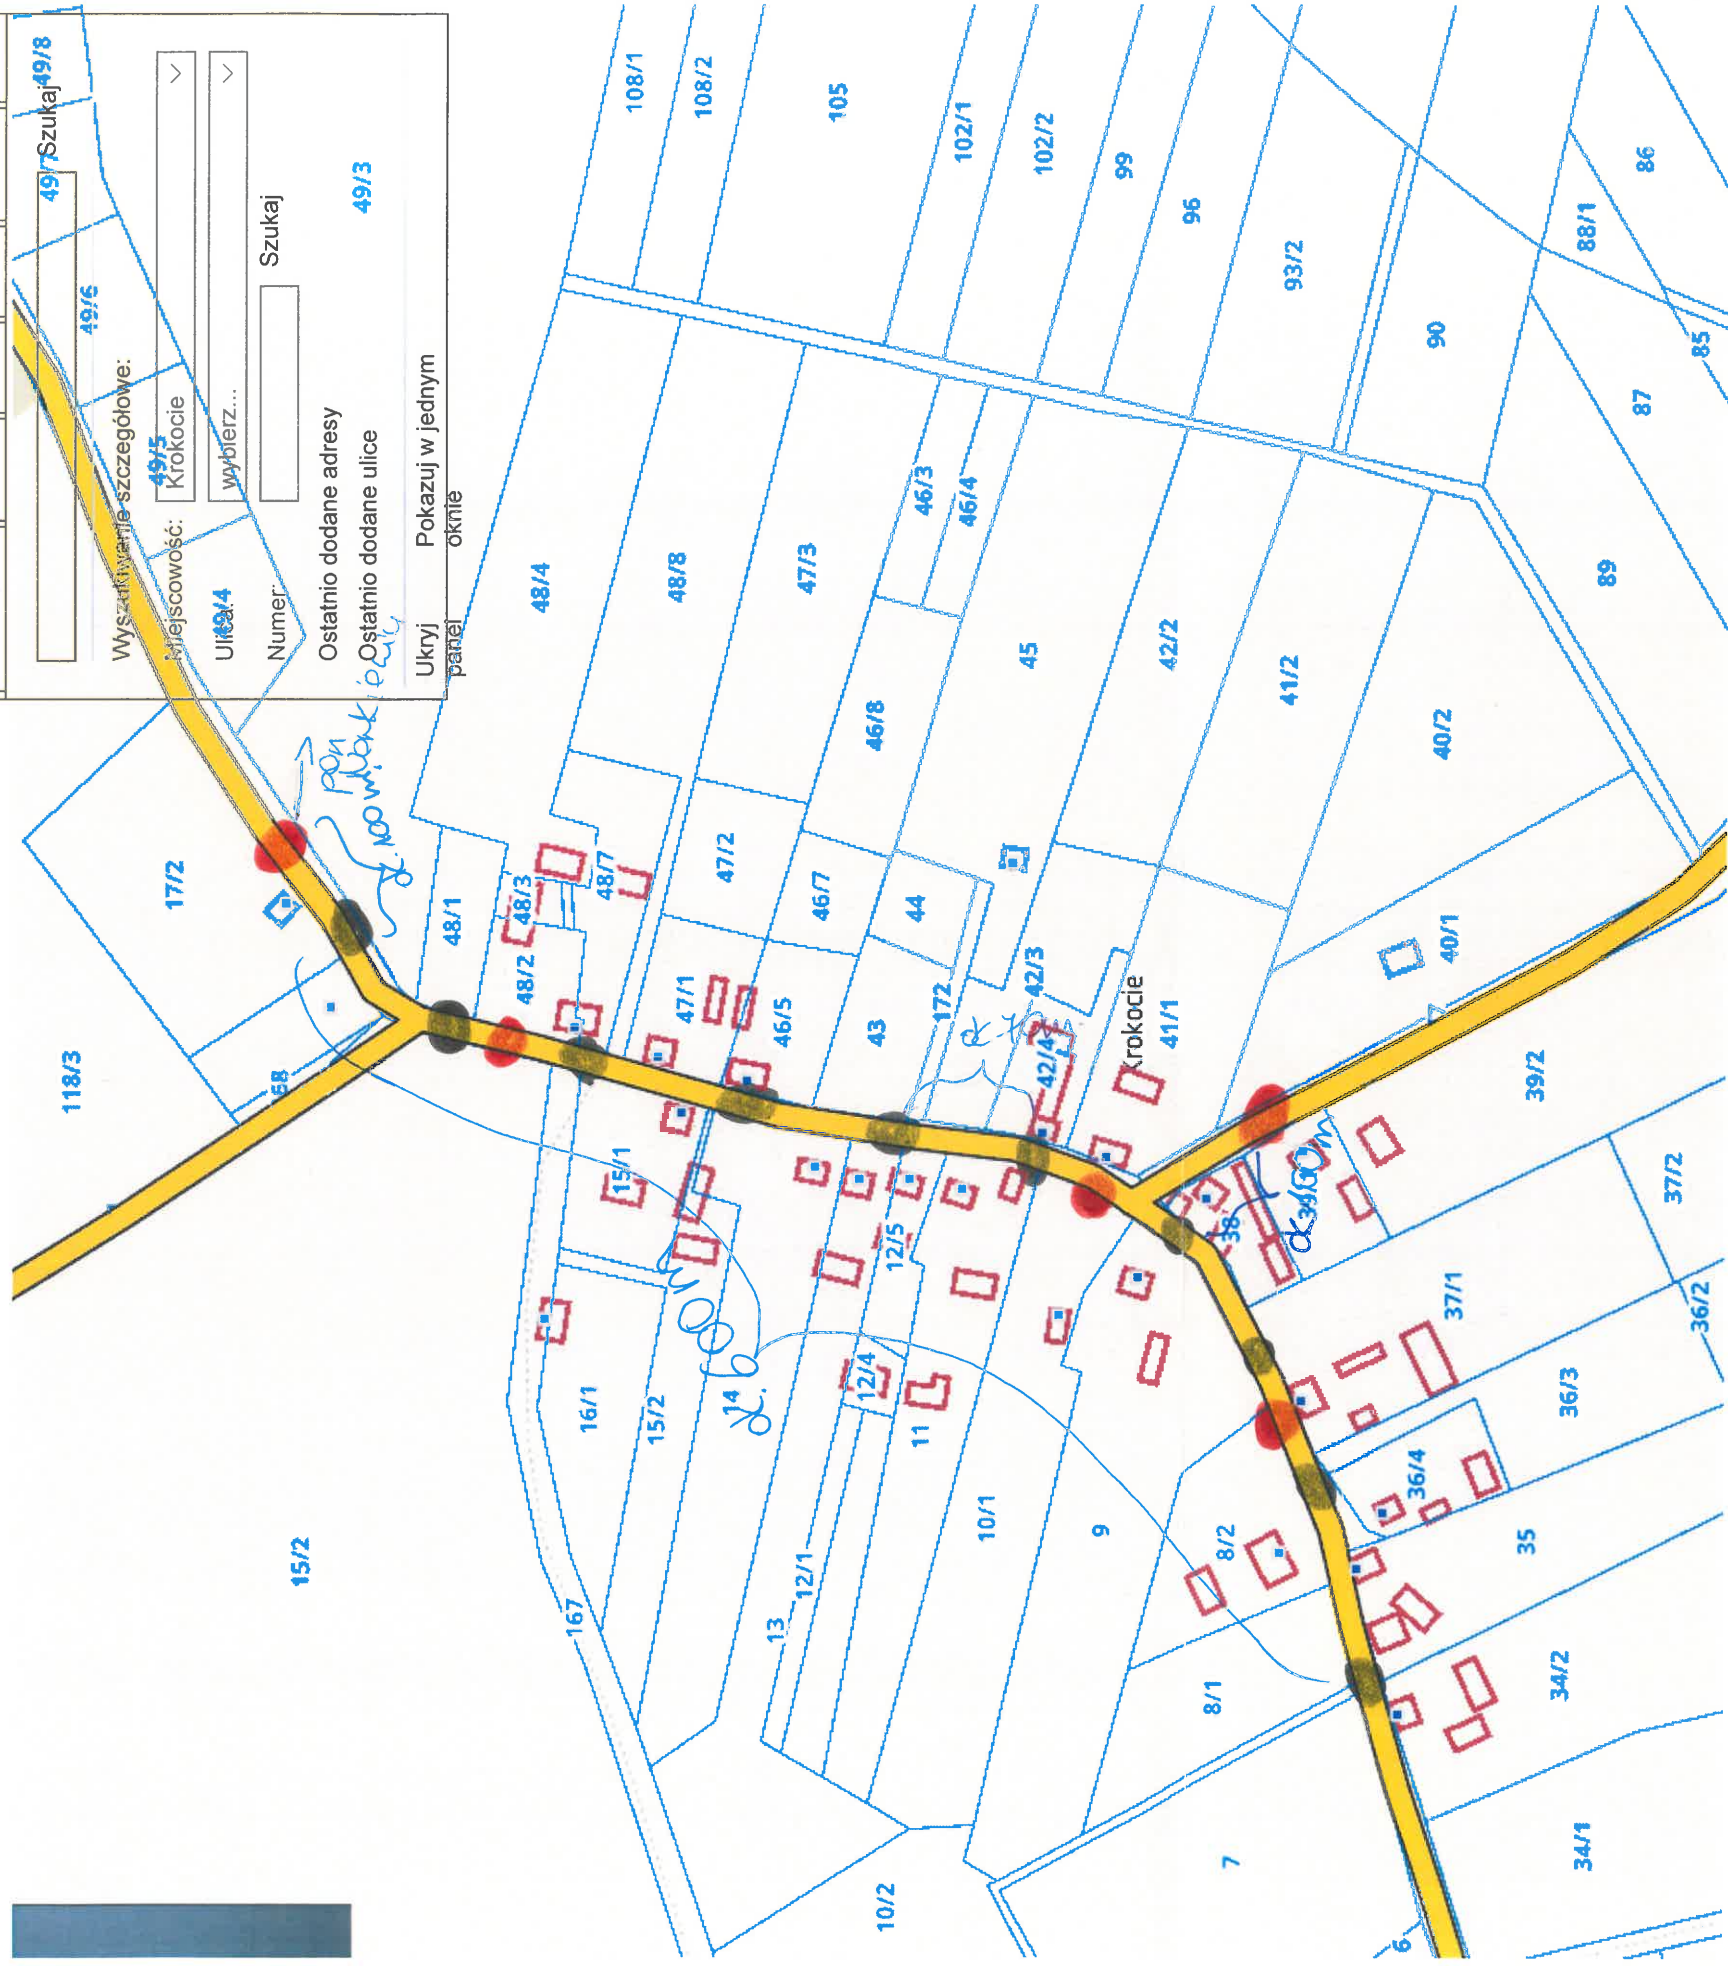

ok 70m

ok 50m

RYNKI ZDĘDY

droga  
do kłosa

droga  
do miast  
S w e k i

Współrzędne	Działki	Plany	Plany	Obiekty	Adresy
Szukaj					
Wyszukiwanie szczegółowe:					
Miejscowość:	Mostołty				
Ulica:	brak ulic w miejscowości				
Numer:	9				Szukaj
Ostatnio dodane adresy					
Ostatnio dodane ulice					
Ukwi	102/3				
pa	Pokaż w jednym oknie				

Zaloguj

BORECKI DWÓR ZNAJDUJE SIĘ OK 1 KM OD WSI BORECKI

Współrzędne	Działki	Plany	Plany	Obiekty	Adr.../
miejscowość, ulica numer Szukaj					
Wyszukiwanie szczegółowe:					
Miejscowość: Borecki Dwór					
Ulica: brak ulic w miejscowości					
Numer: 1 Szukaj					
Ostatnio dodane adresy					
Ostatnio dodane ulice					
Ukryj panel					
Pokazuj w jednym oknie					

KROKOCIE

Współrzędne:  Działki:  Plany:  Obiekty:  Adresy:

Wyszukiwanie:  49/Szukaj 49/8

Wyszukiwanie szczegółowe:  49/5 Krokocie

Miejscowość:  Krokocie

Ulica:  wybierz...

Numer:  Szukaj

Ostatnio dodane adresy:  49/3

Ostatnio dodane ulice:

Ukryj panel  Pokaż w jednym oknie

Szukaj... 

1 X: 666231 Y: 721366 PUWG 1992  
N: 53° 48' 48.65" E: 22° 21' 49.22"

Map tiles © Geo-System geo-system.com.pl  
Map data © OpenStreetMap openstreetmap.org/copyright