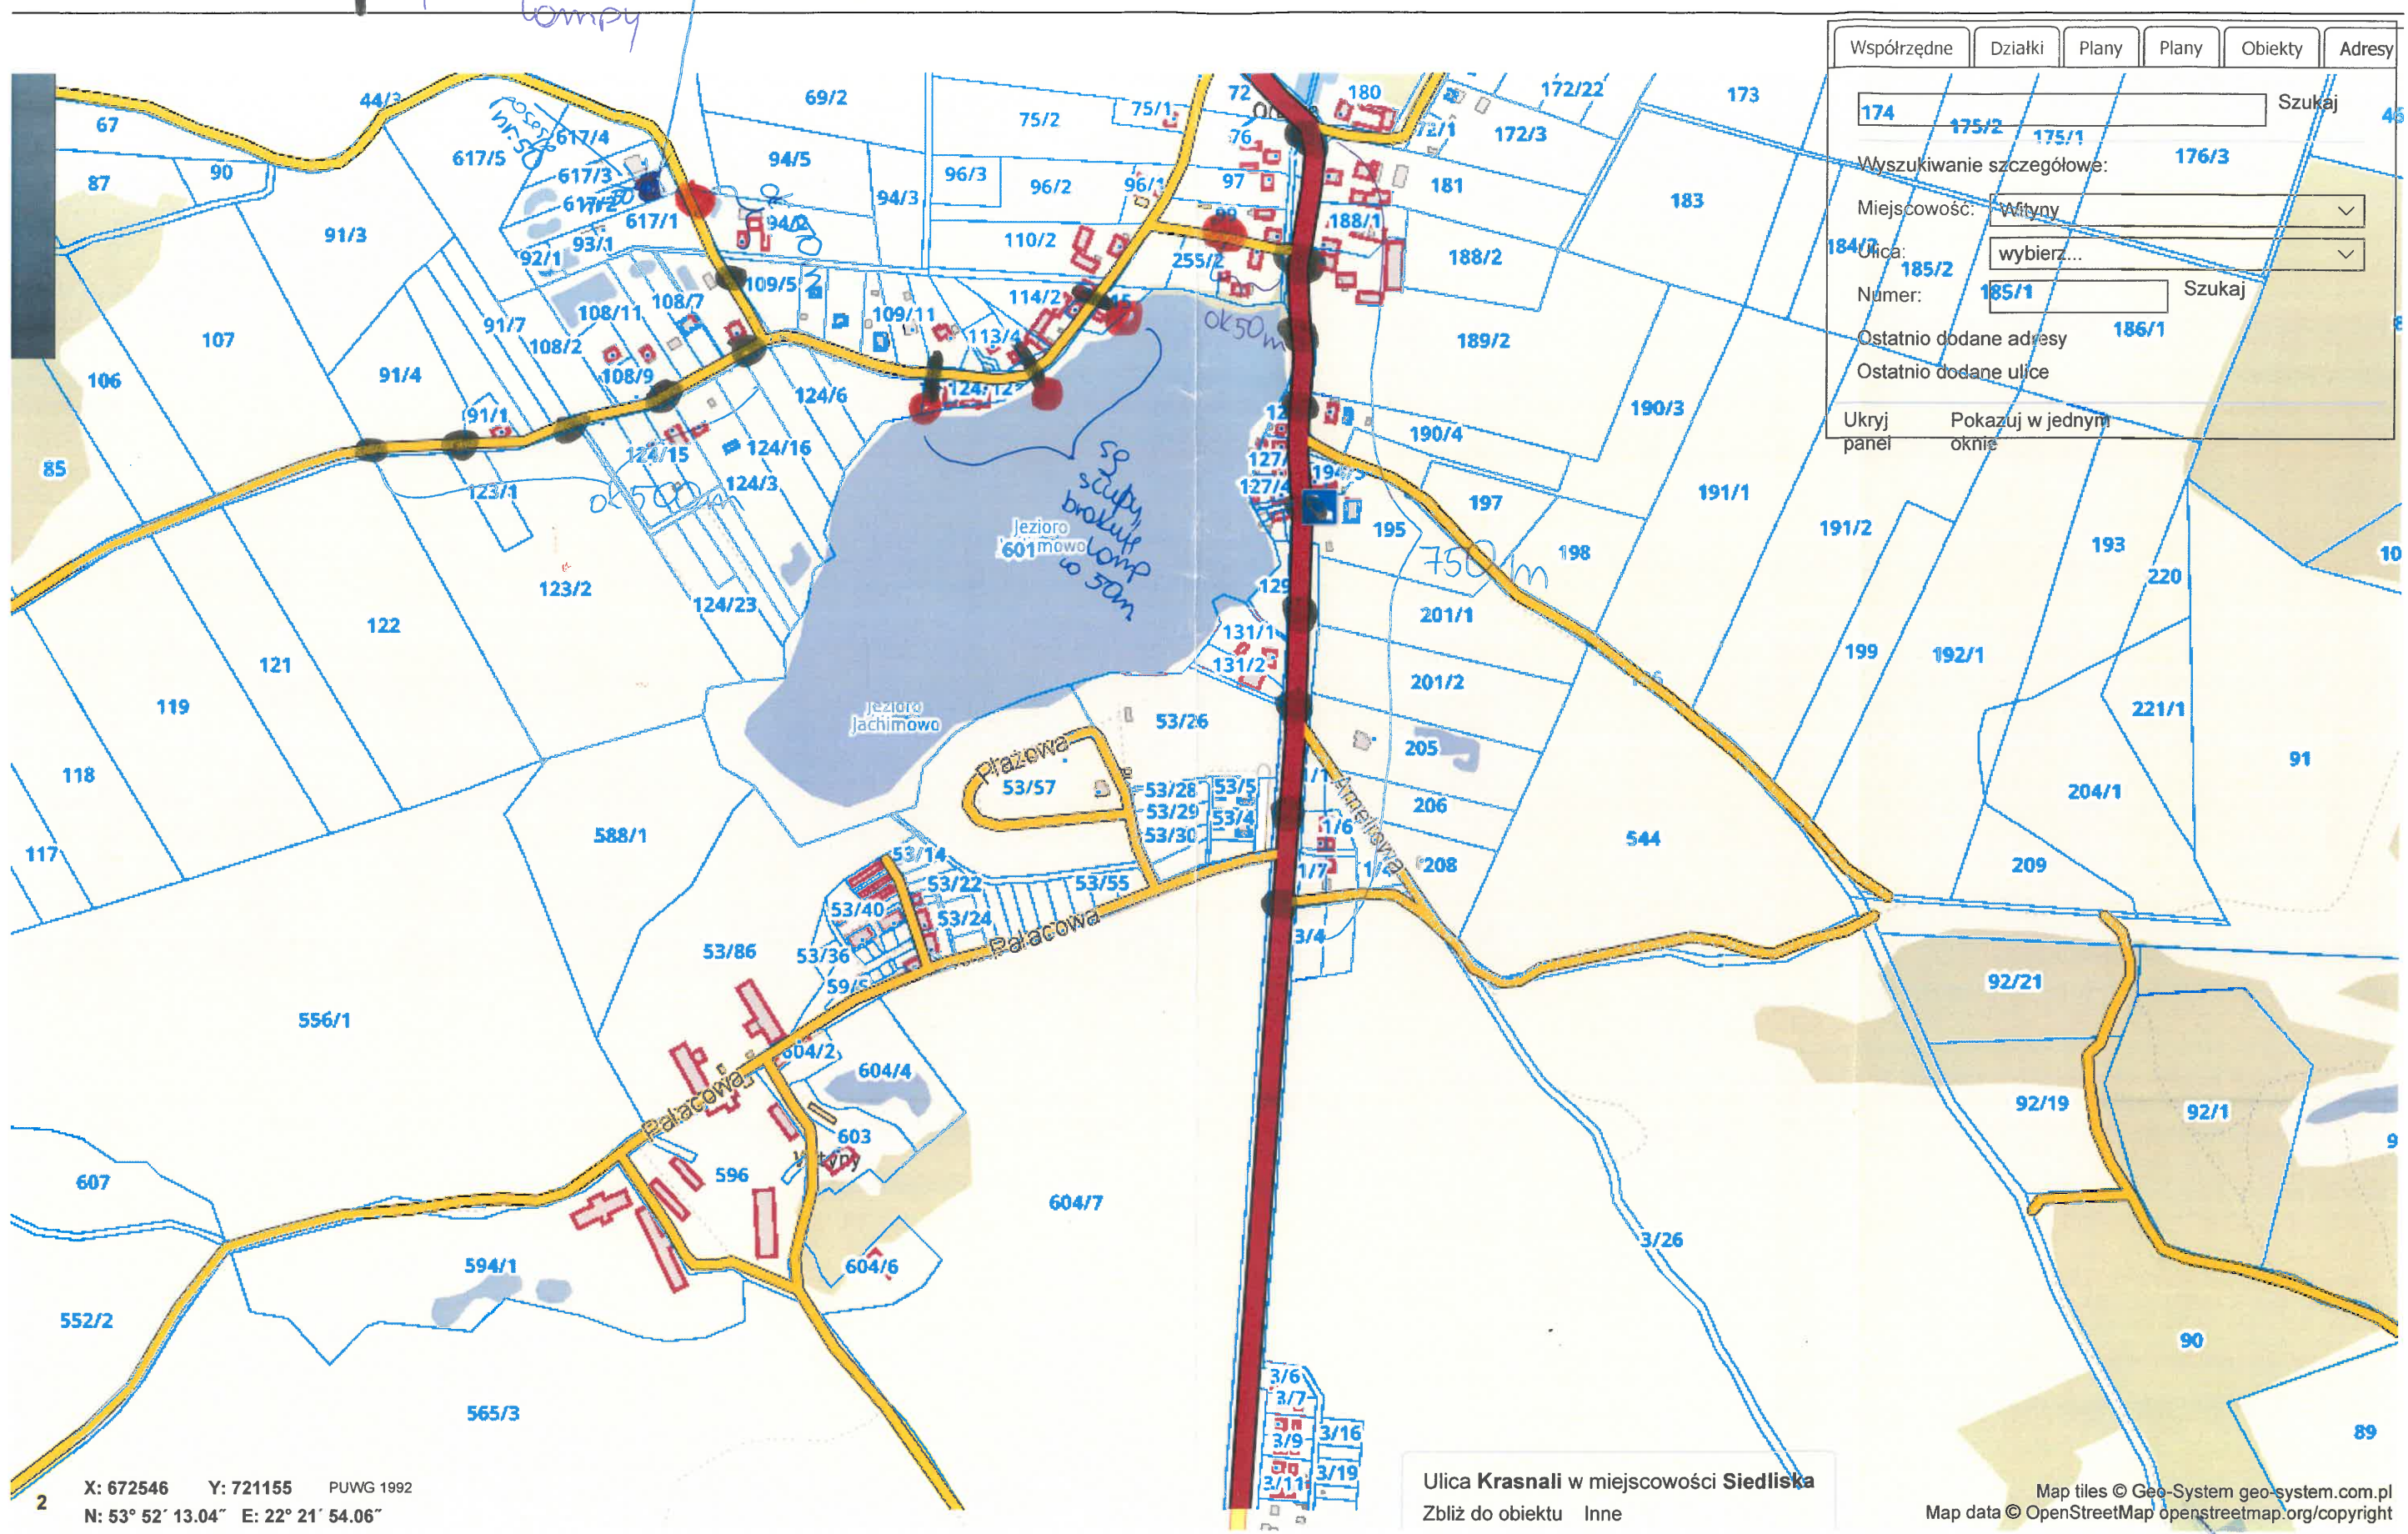

zoc. nr 2

● obecne

● planowane

● jest ściana nie ma posesje nr 50 ORACZE
kompy

Współrzędne	Działki	Plany	Plany	Obiekty	Adresy
174	175/2	175/1			Szukaj
Wyszukiwanie szczegółowe:					176/3
Miejscowość:					Witny
Ulica:					wyberz...
Numer:					185/1 Szukaj
Ostatnio dodane adresy					186/1
Ostatnio dodane ulice					
Ukryj panel		Pokazuj w jednym oknie			

X: 672546 Y: 721155 PUWG 1992
N: 53° 52' 13.04" E: 22° 21' 54.06"

Ulica Krasnali w miejscowości Siedliska
Zbliż do obiektu Inne