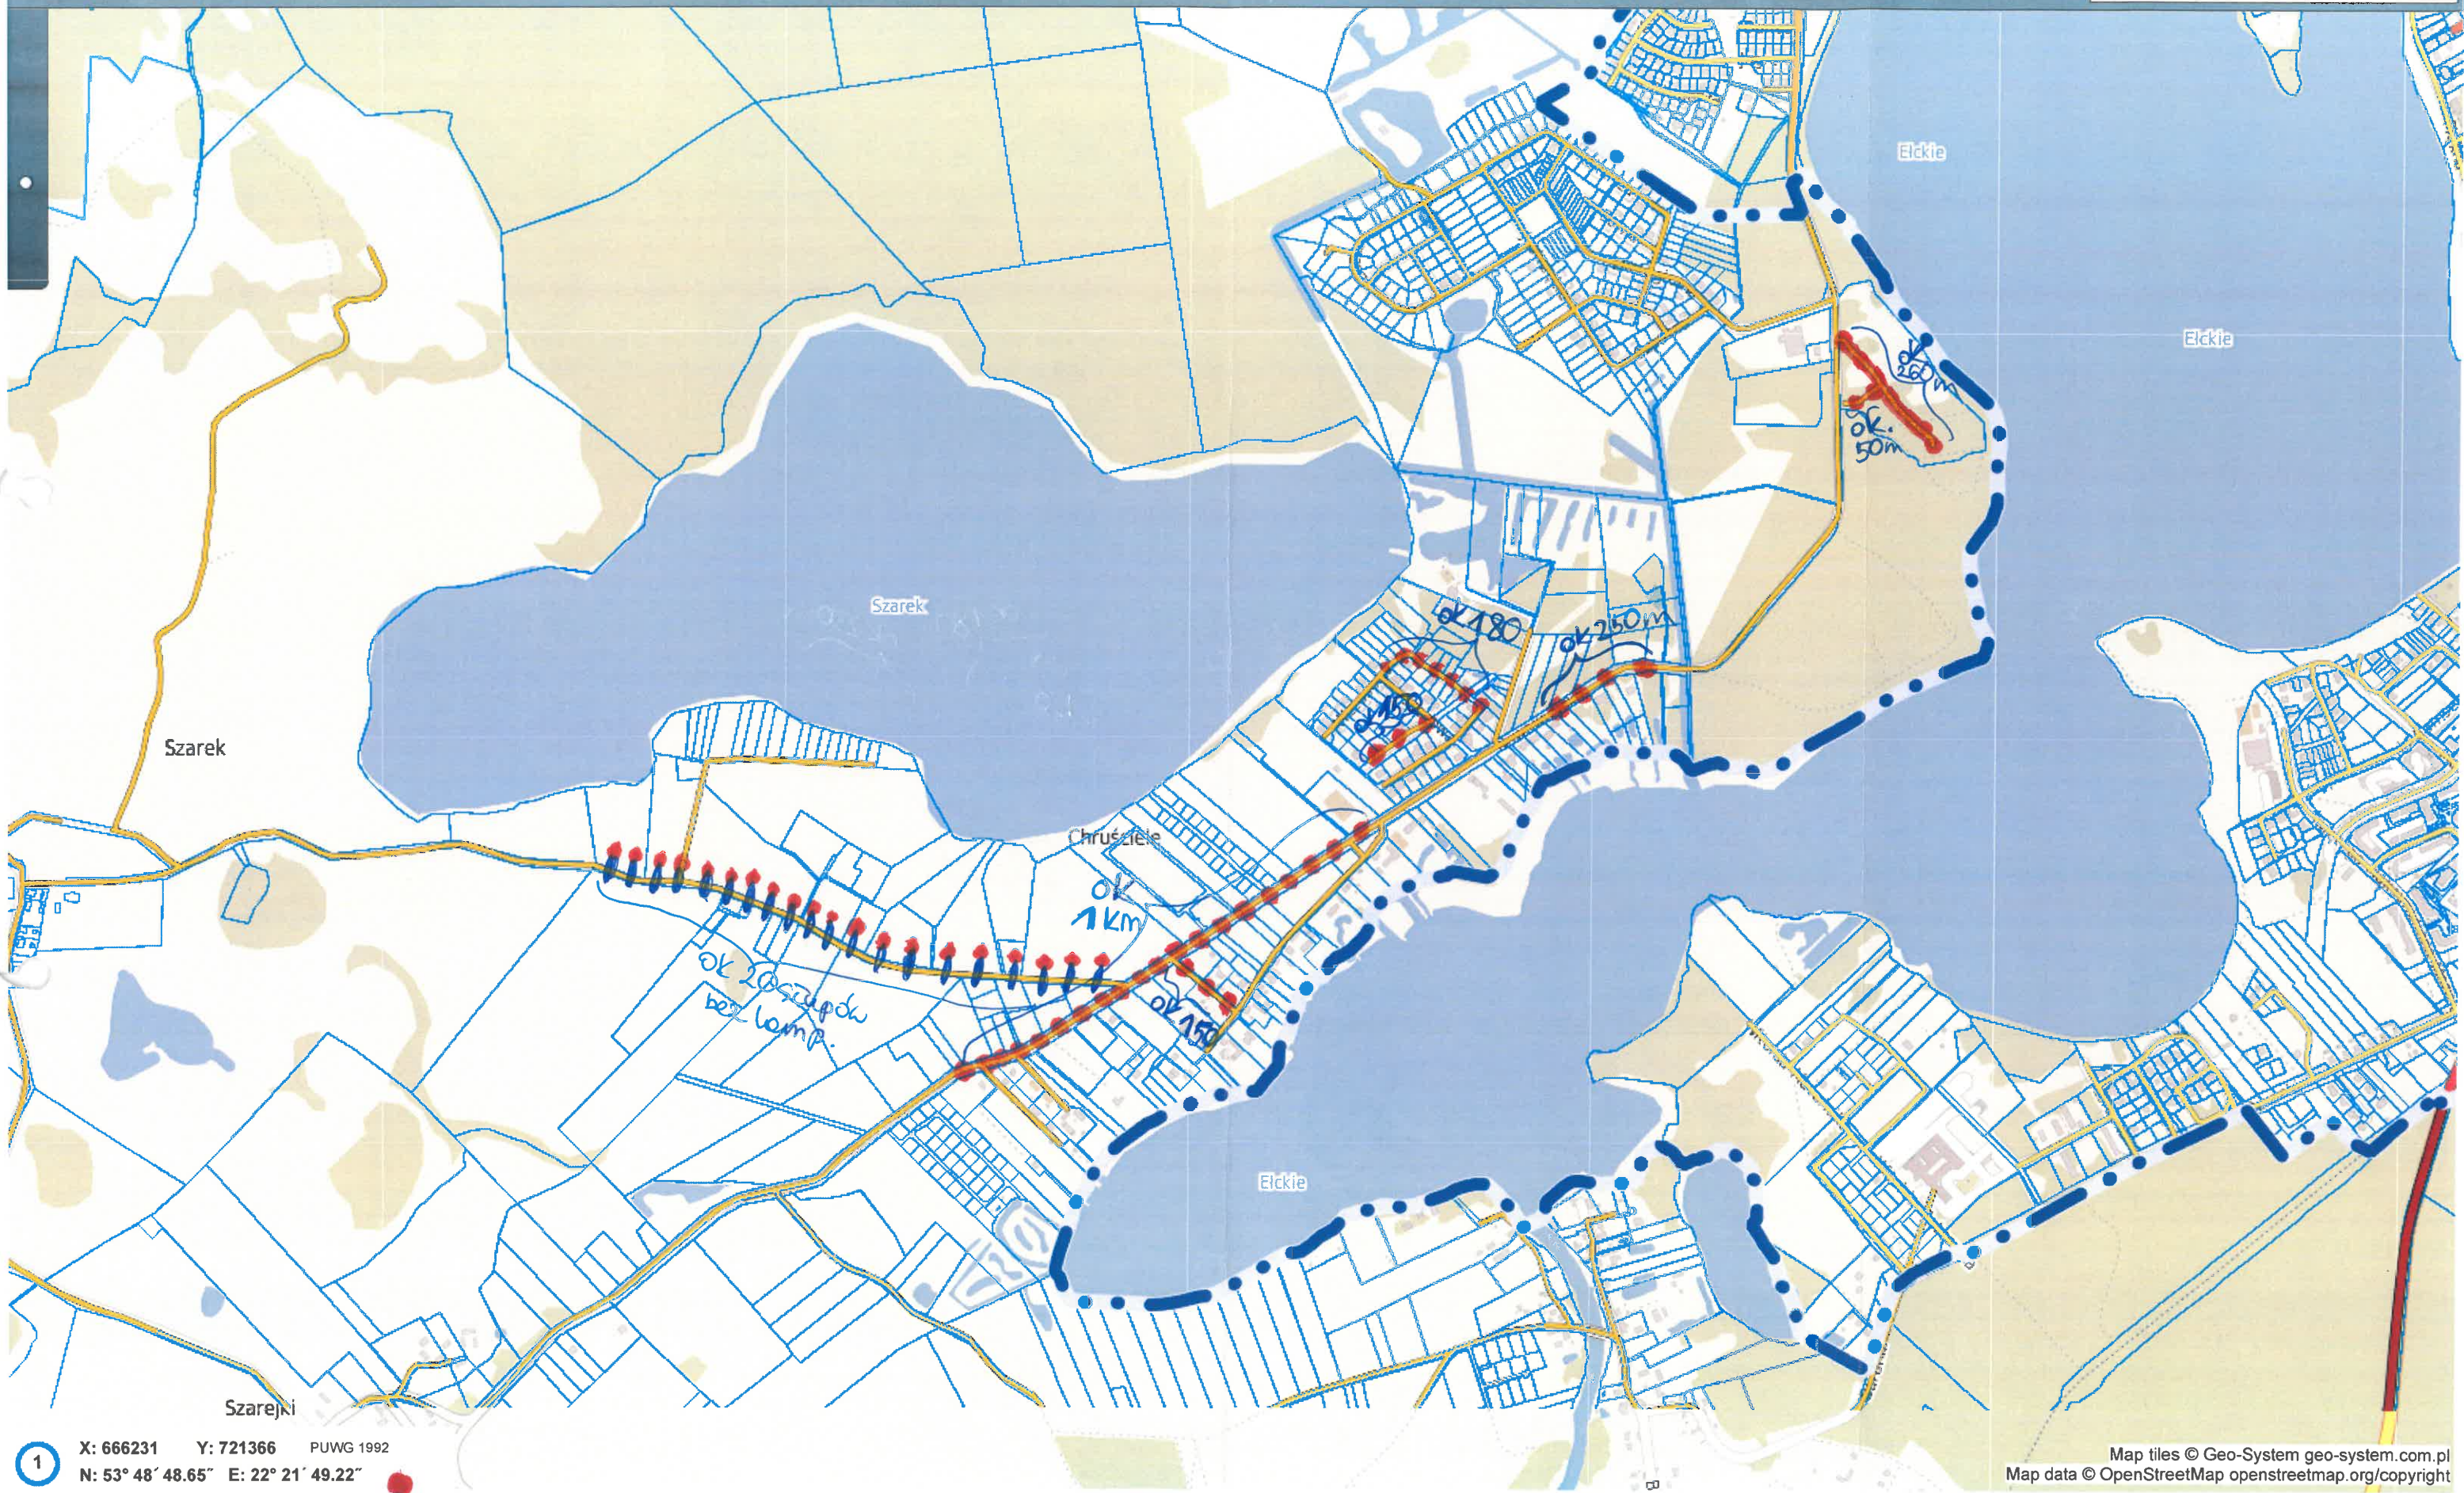

Ostatnio dodane ulice:

Ukryj panel  Pokaż w jednym oknie

Szukaj... 

1 X: 666231 Y: 721366 PUWG 1992  
N: 53° 48' 48.65" E: 22° 21' 49.22"

Map tiles © Geo-System geo-system.com.pl  
Map data © OpenStreetMap openstreetmap.org/copyright

 jest sę up, brakuje lampy

 planowane

Współrzędne Działki Plany Plany Obiekty Adresy

Szukaj

Wyszukiwanie szczegółowe:

Miejscowość:

Ulica:

Numer:  Szukaj