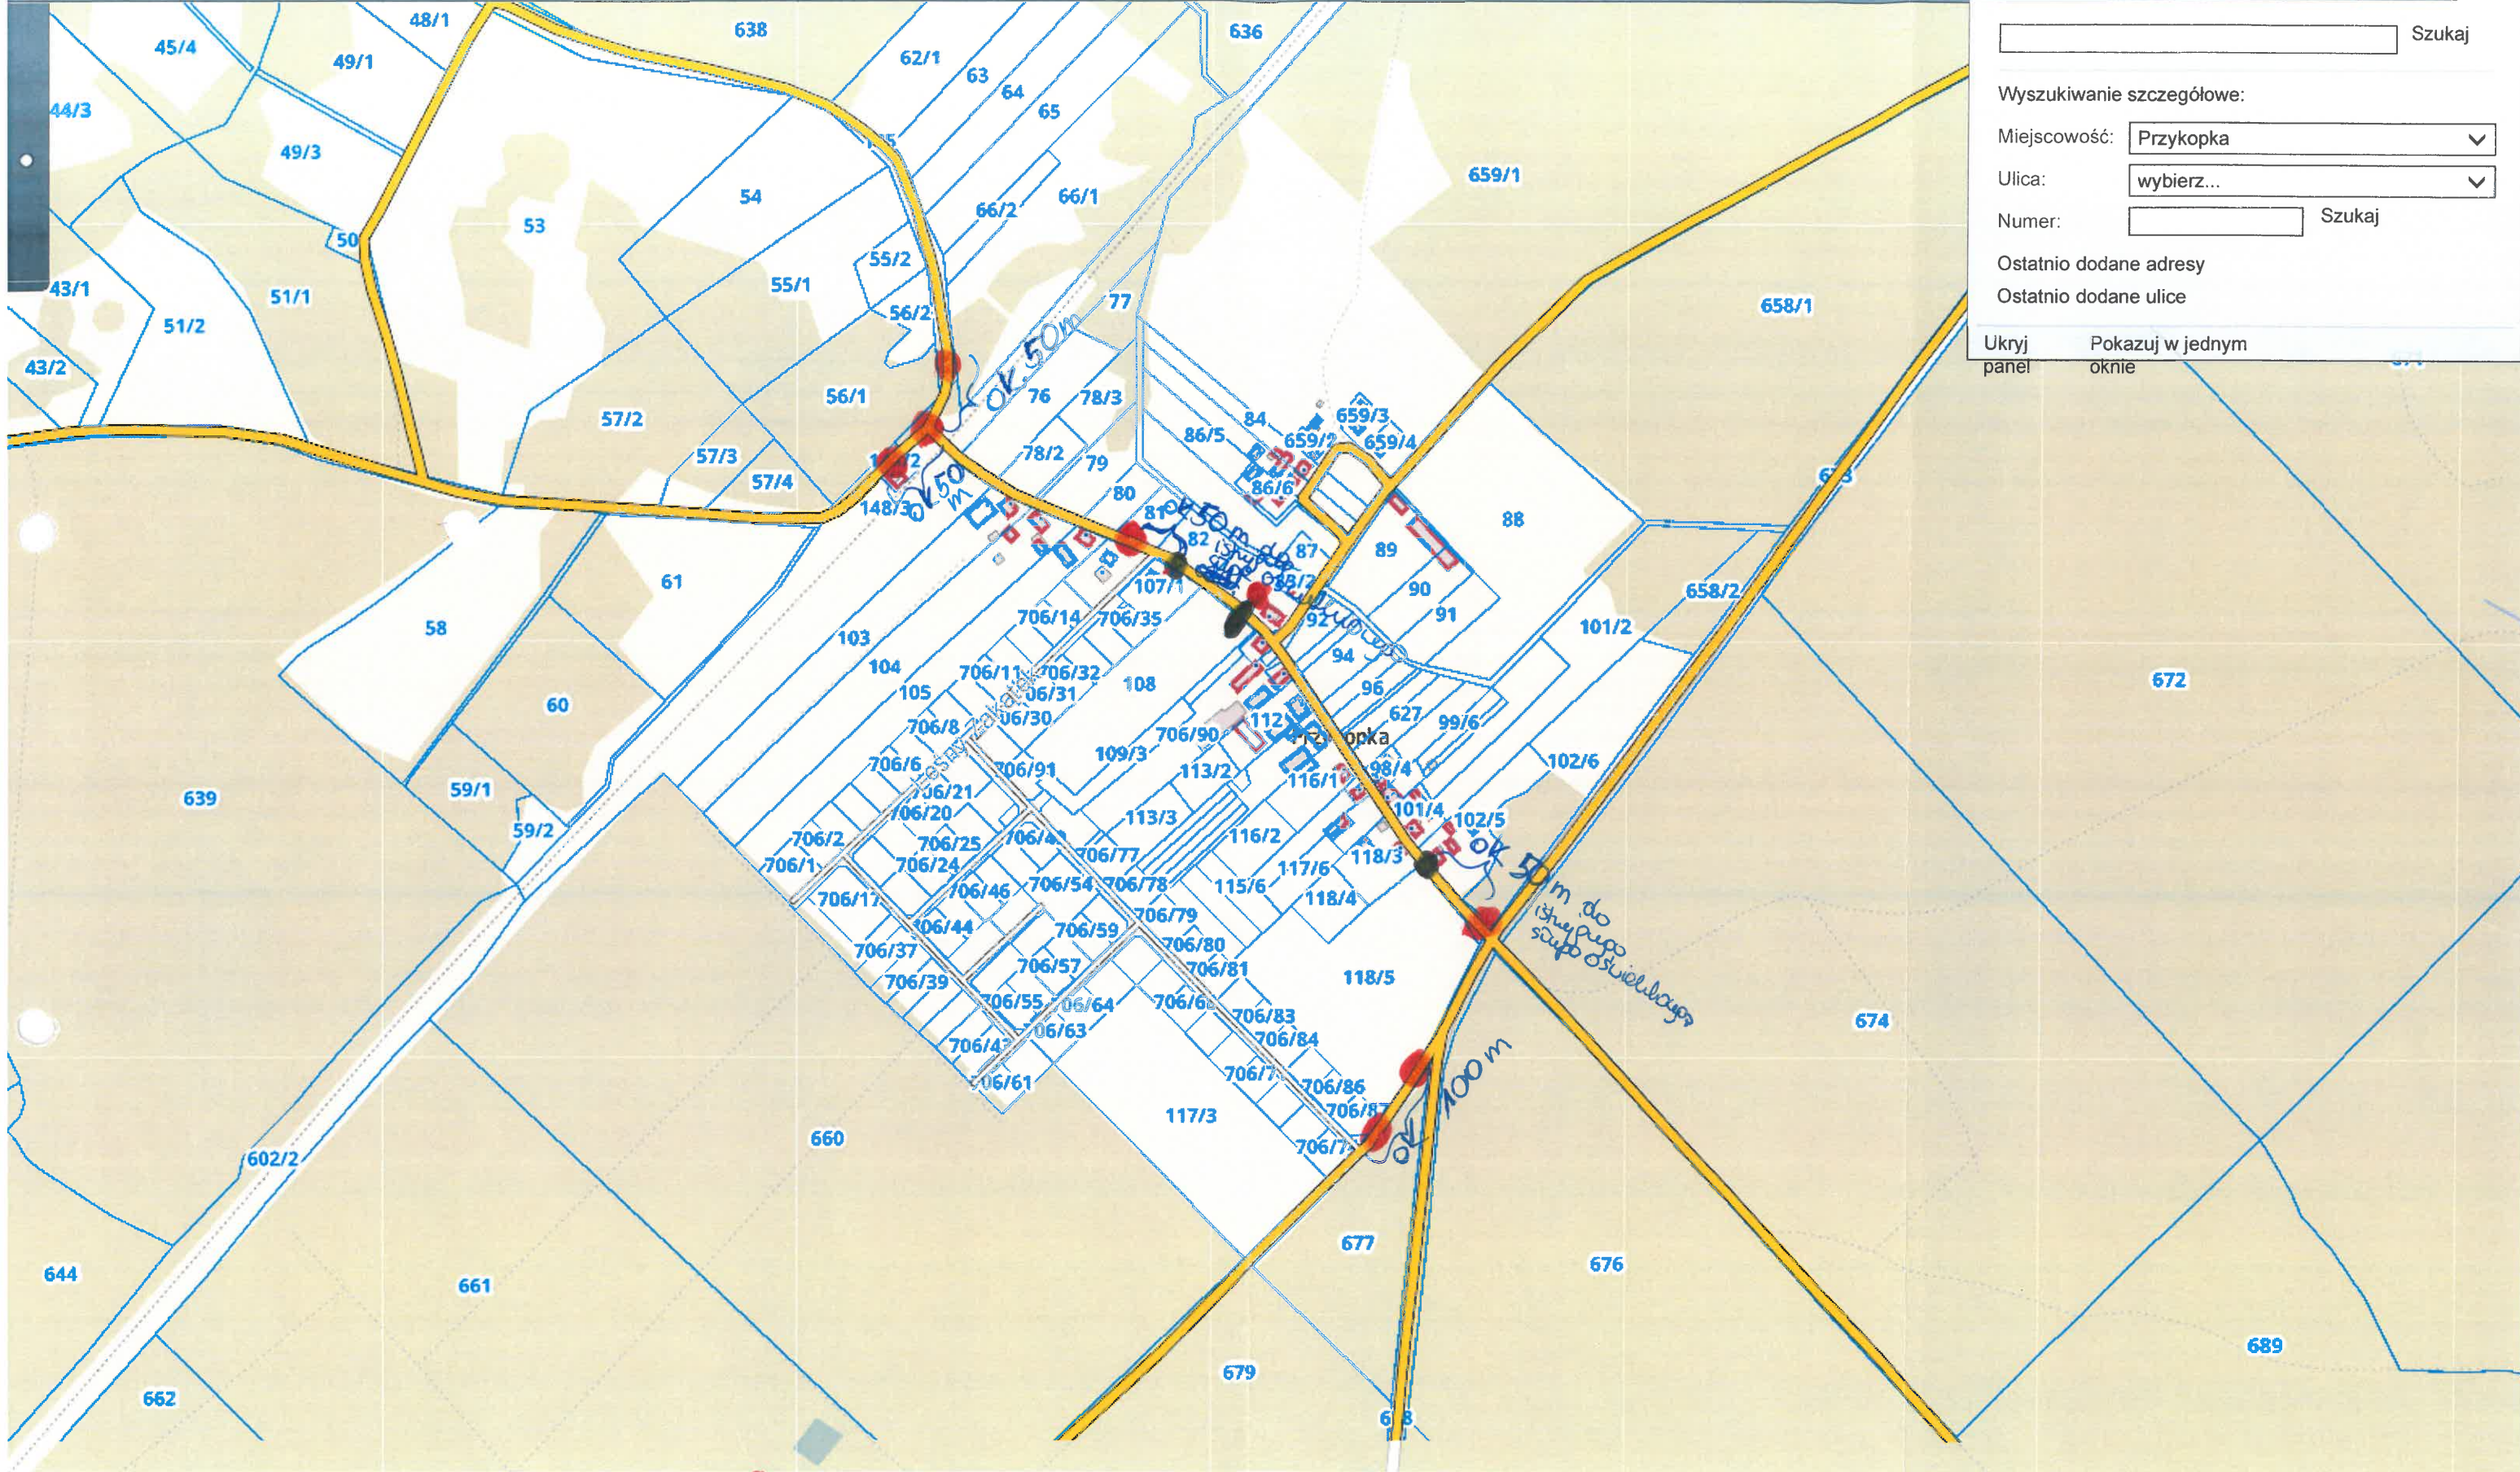

Współrzędne Działki Plany Plany Obiekty Adresy

Szukaj

Wyszukiwanie szczegółowe:

Miejscowość:

Ulica:

Numer: Szukaj

Ostatnio dodane adresy

Ostatnio dodane ulice

Ukryj panel Pokaż w jednym oknie

● planowane

● jest skłap, potrzebne lampy

● obecne