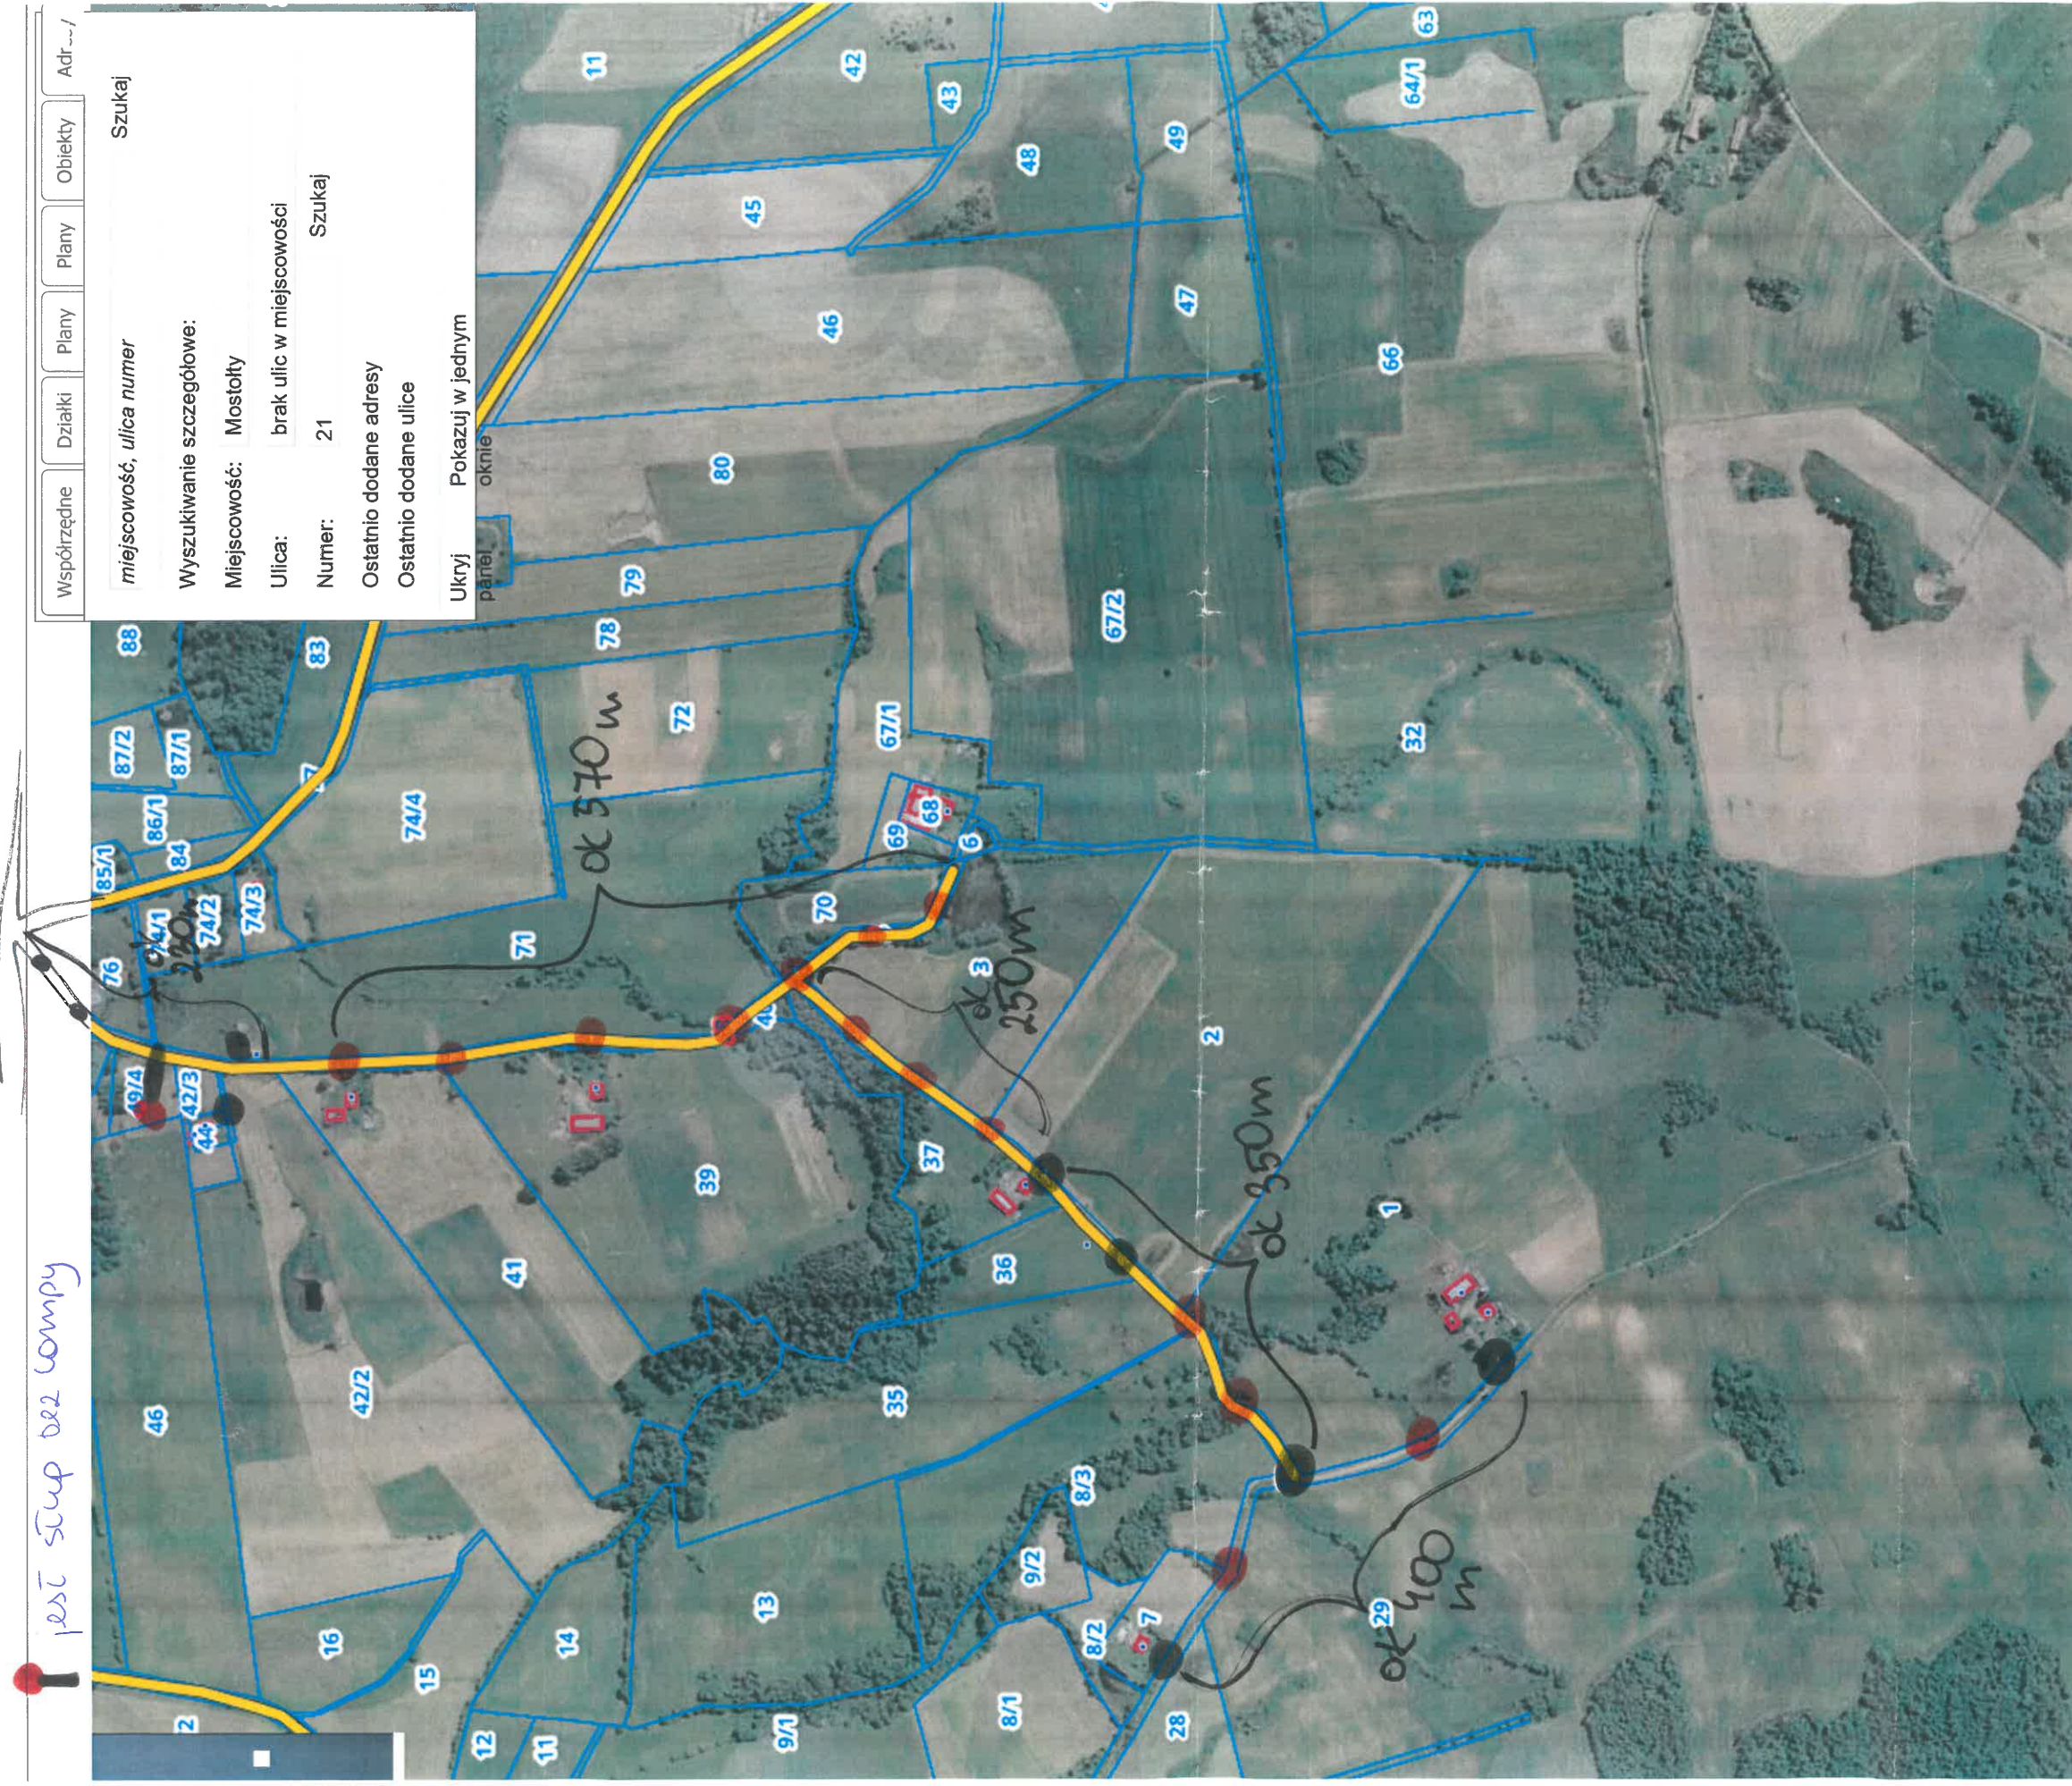

- obecne
- planowane

MOSTOŁY KOLONIA

od nr 20 - 30

Wniosek o założenie konta

Zaloguj

jest ściep bez lampy

ok 370m

ok 250m

ok 350m

ok 400m

2 X: 660044 Y: 714030 PUWG 1992
N: 53° 45' 39.76" E: 22° 14' 53.14"

Punkt adresowy
Numer 21 w
miejscowości
Mostoły

Map tiles © Ger
Map data © OpenStreetMap
Zbliż do obiektu Inne