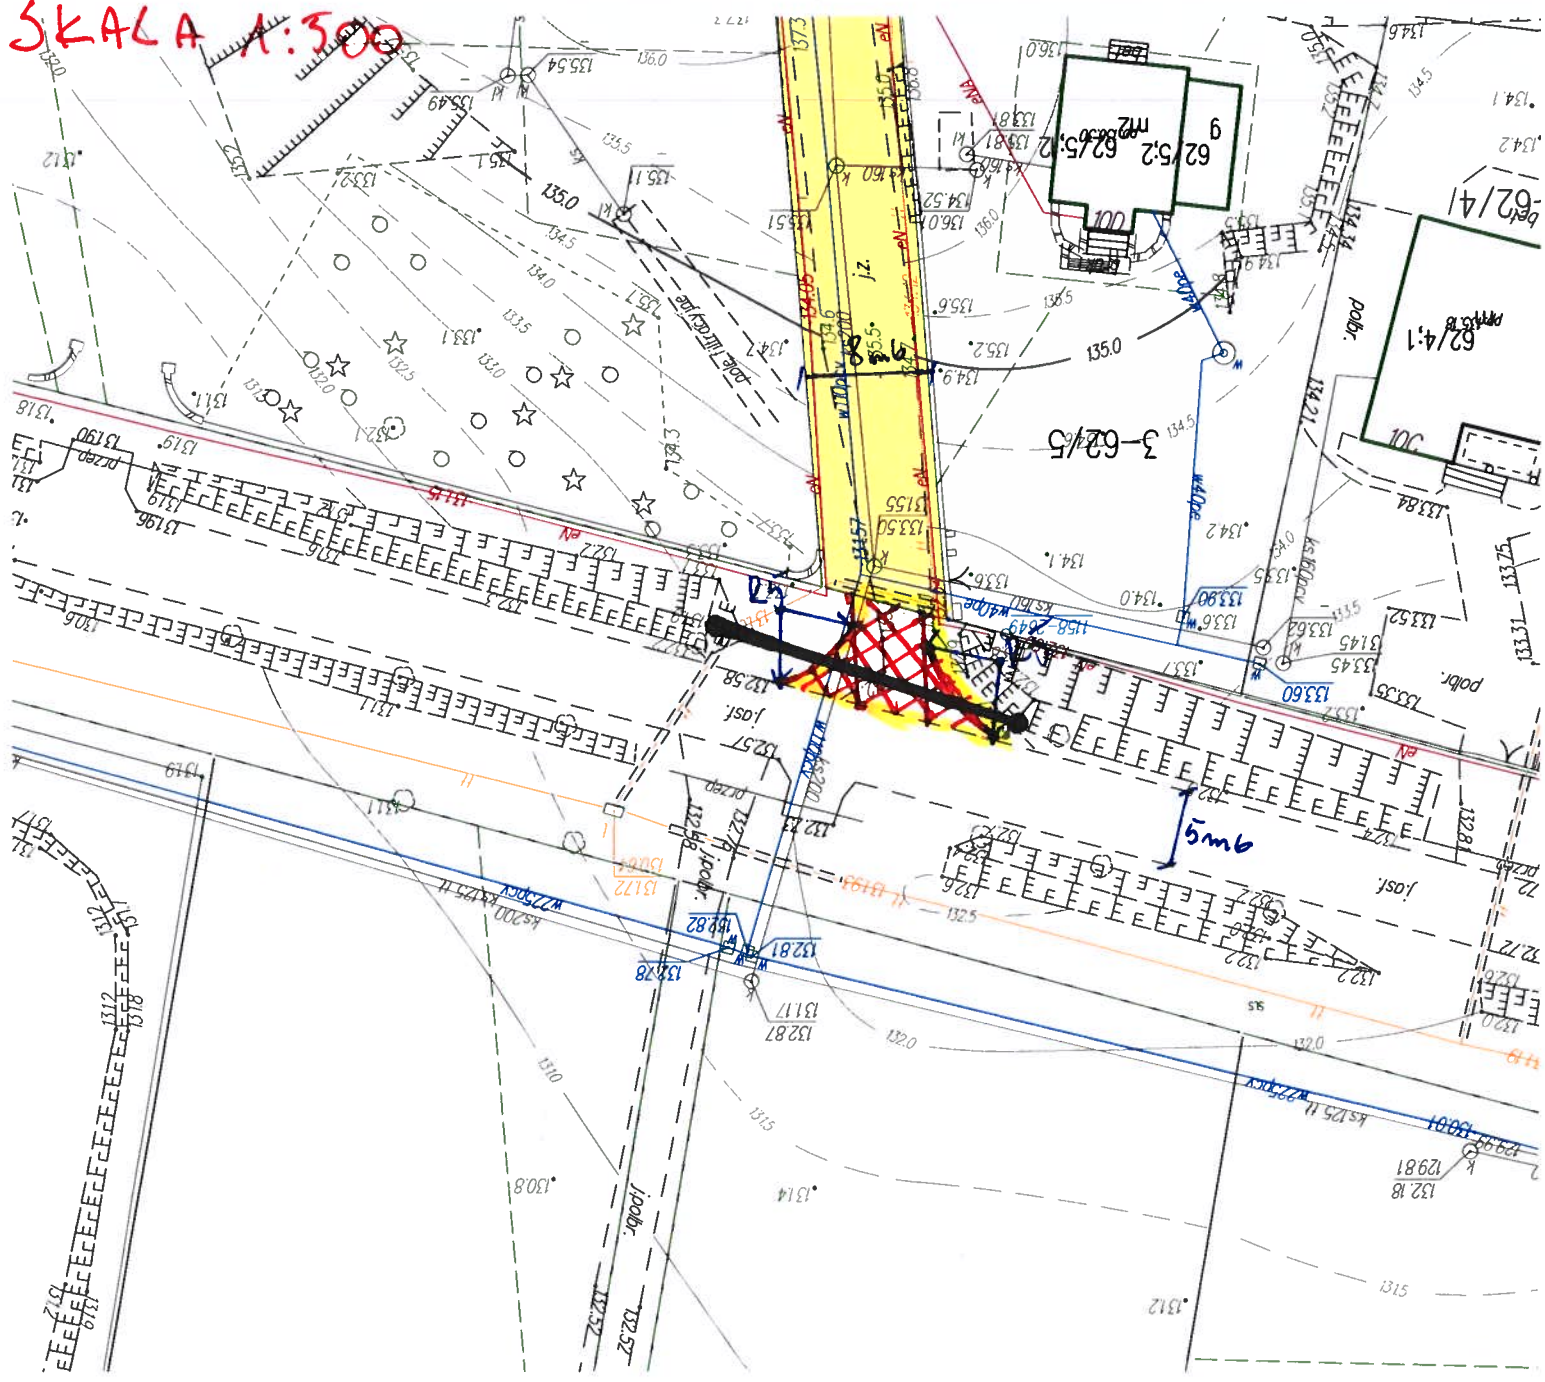

SKALA 1:500

- pow. 2 jowzda.

- Krougimik 15x22x100 cm najezdovoy

prerust  $\phi 400$