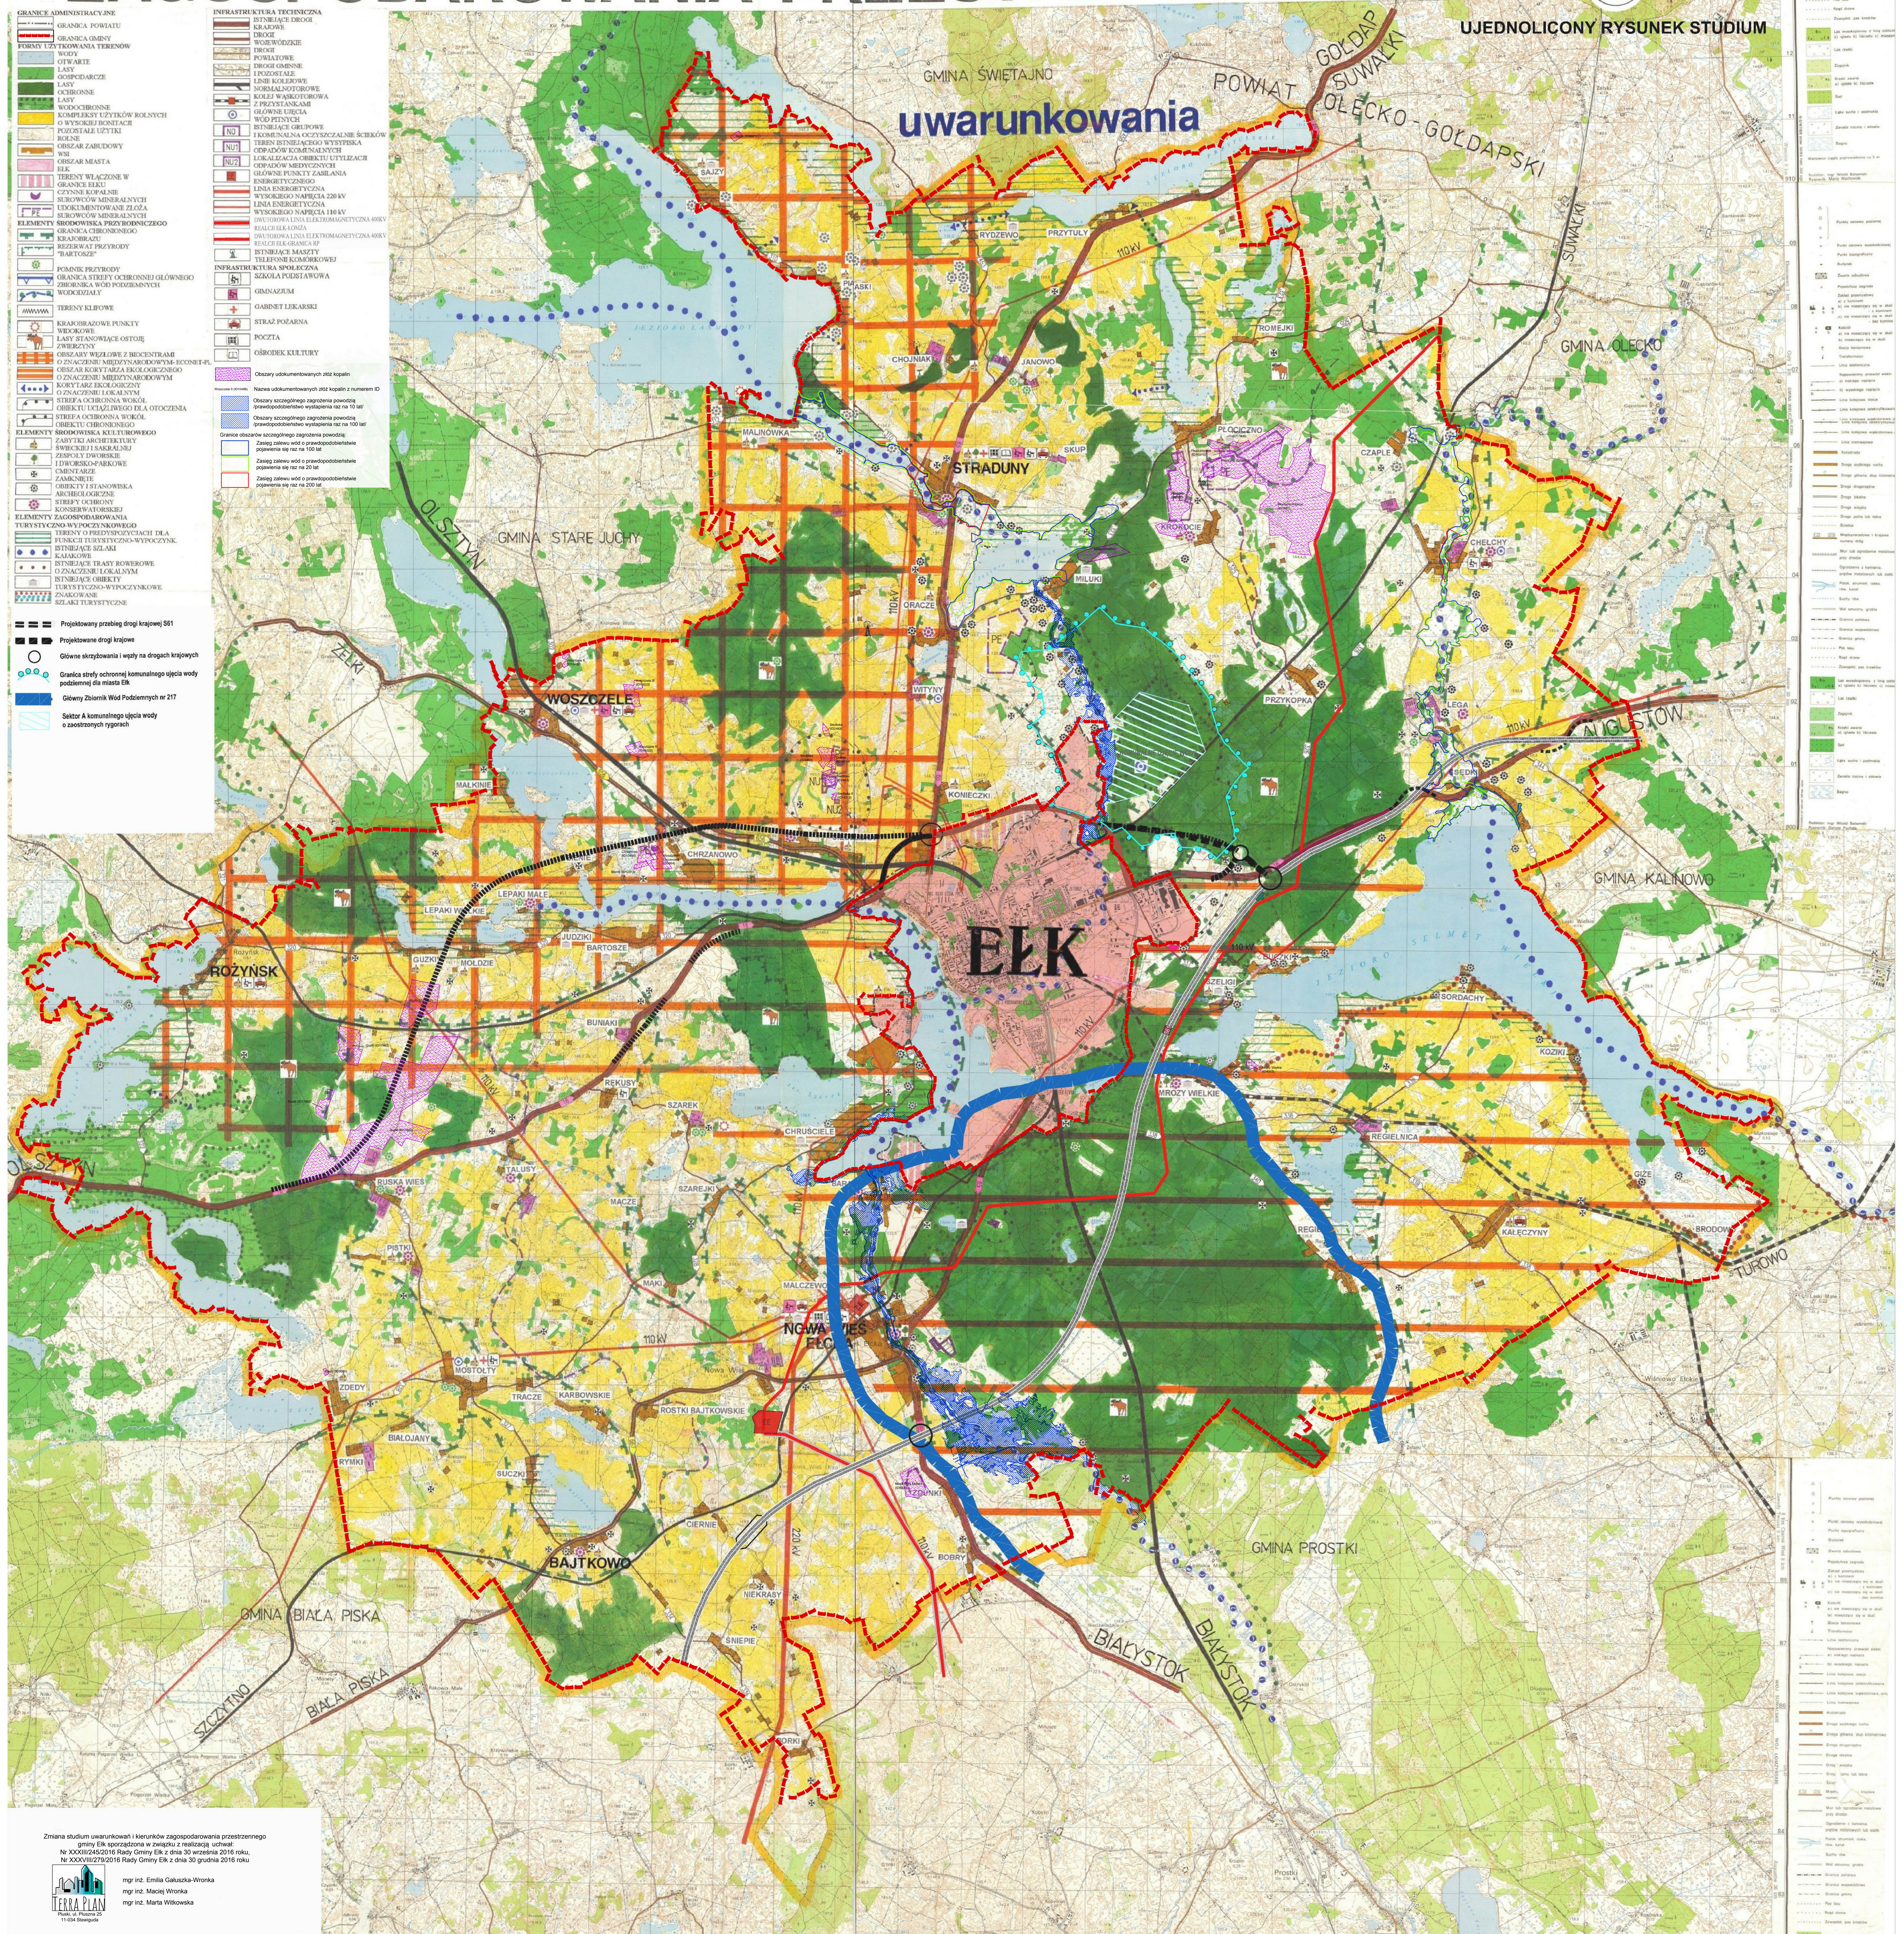

STUDIUM UWARUNKOWAŃ I KIERUNKÓW ZAGOSPODAROWANIA PRZESTRZENNEGO

rysunek nr **1** skala 1:25 000