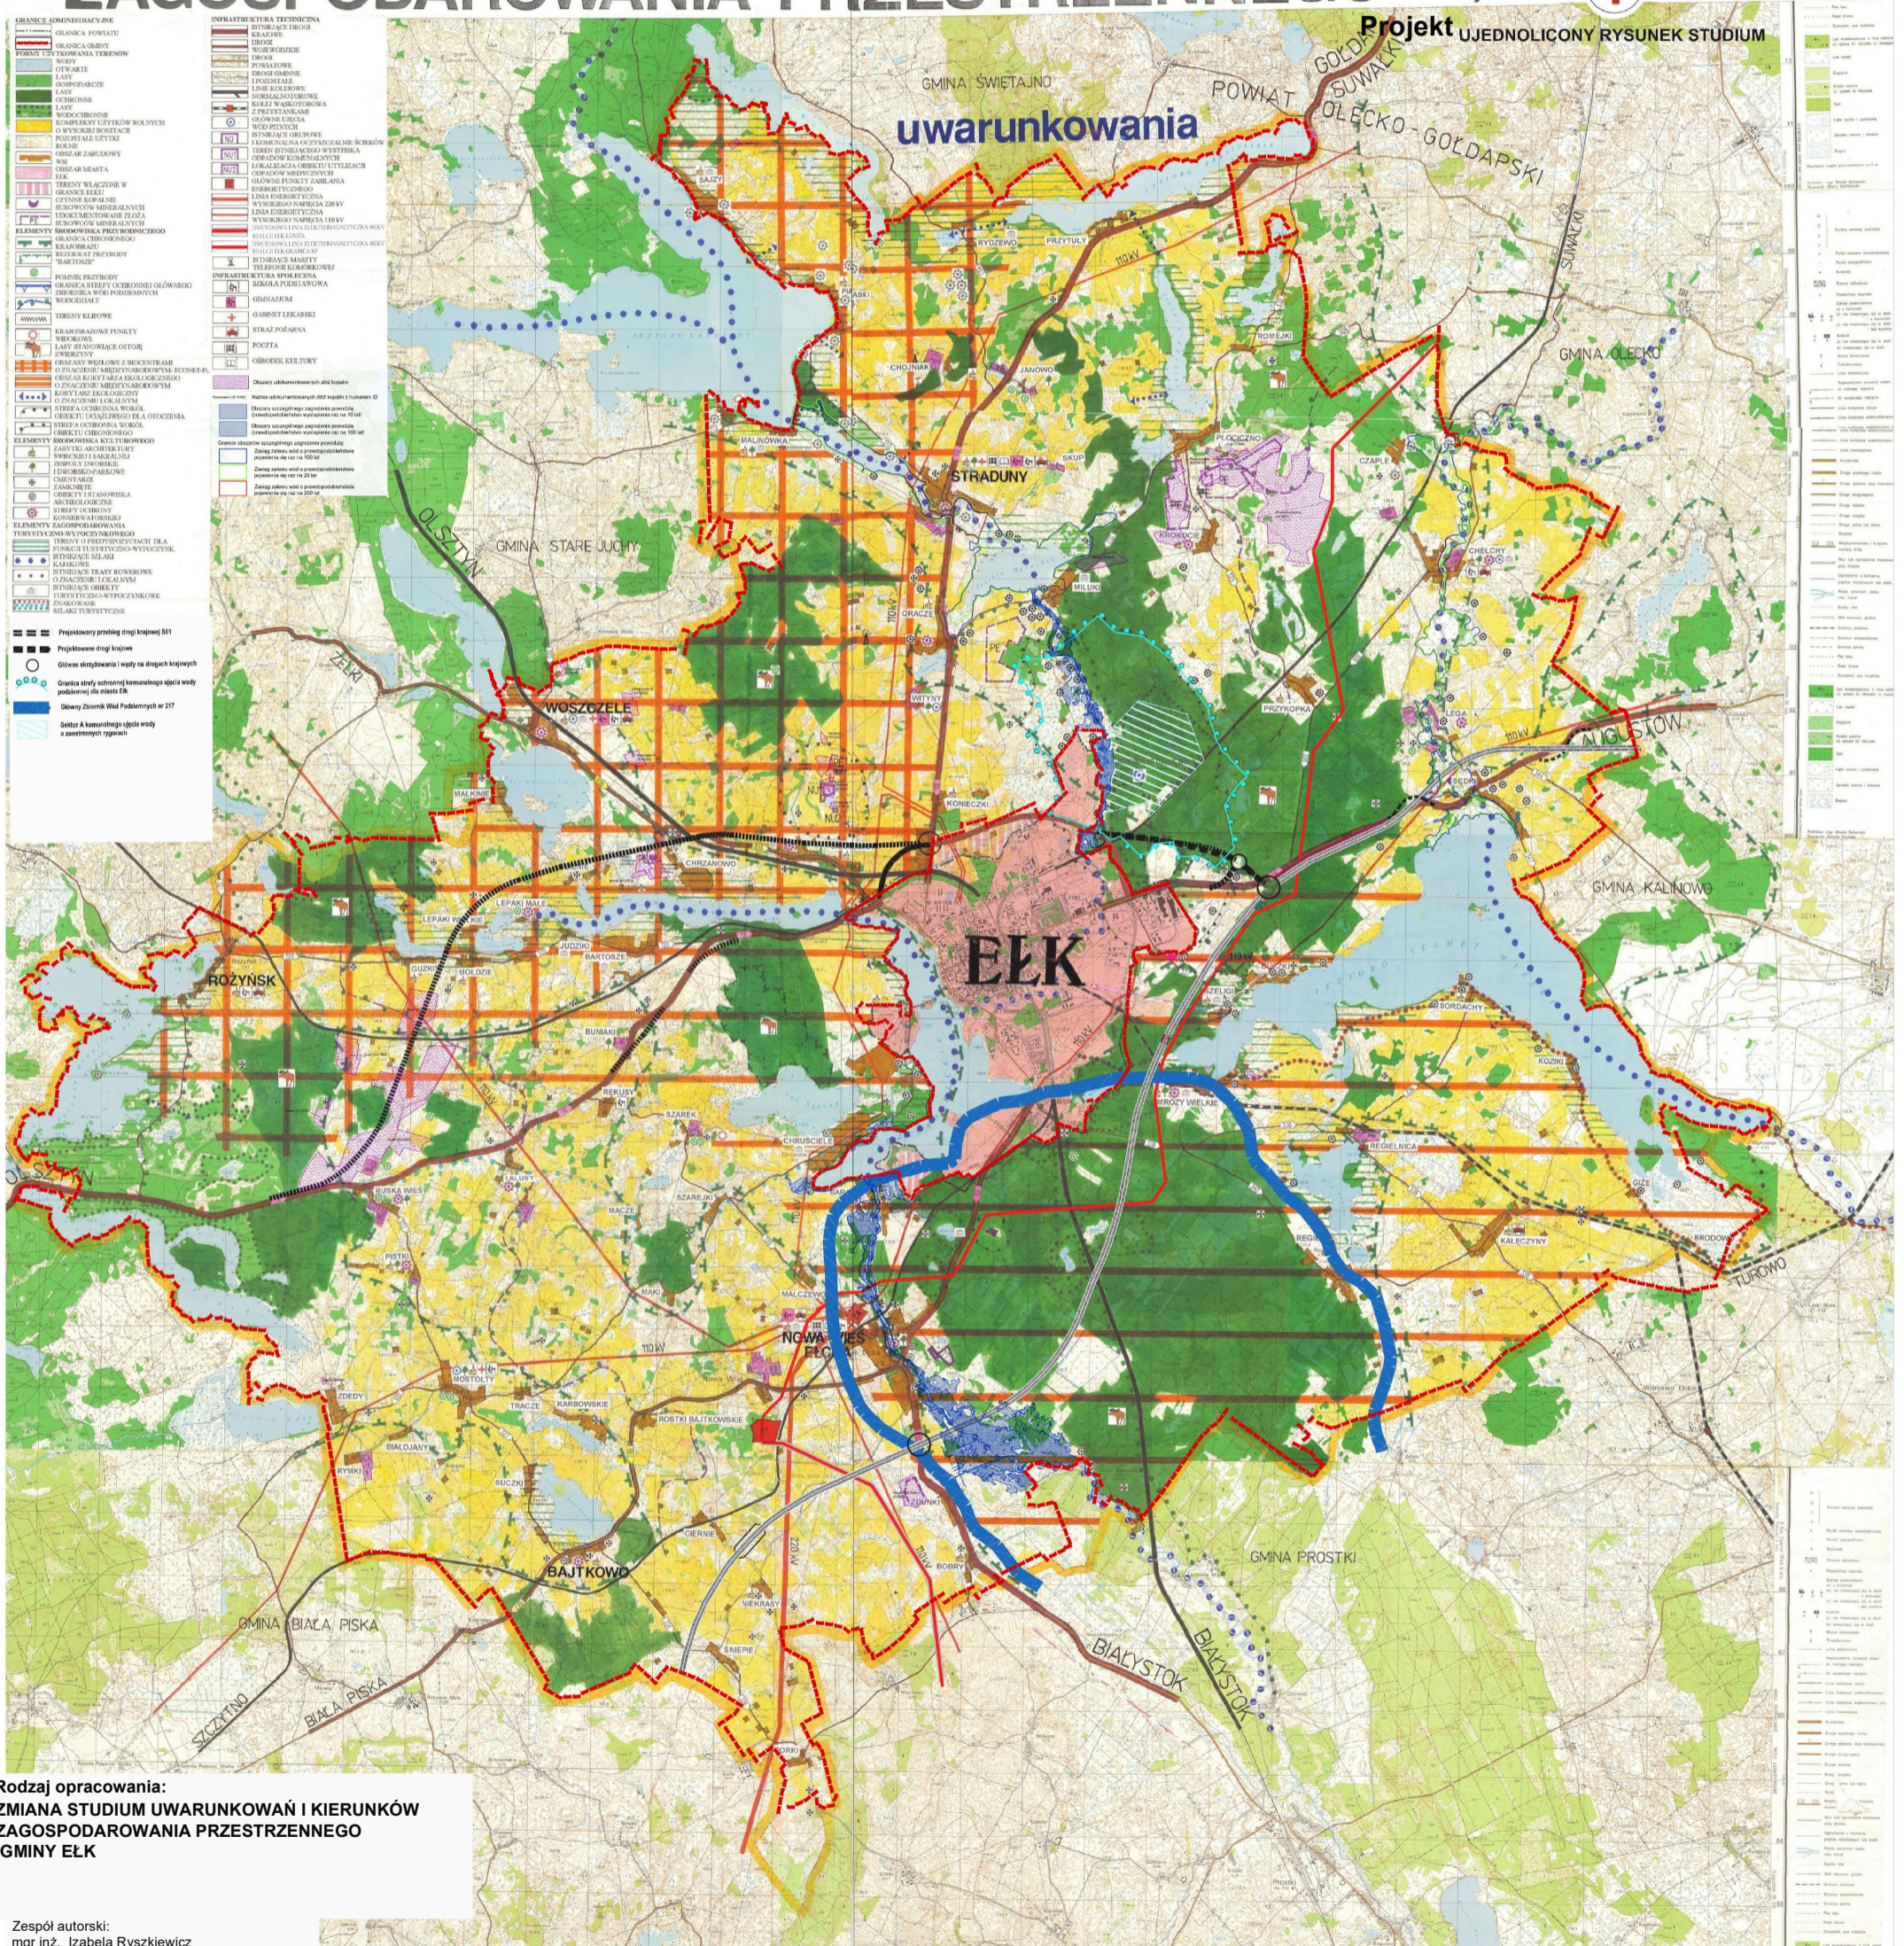

gmina **EŁK** POW. EŁCKI WOJ. WARMIŃSKO-MAZURSKIE

# STUDIUM UWARUNKOWAŃ I KIERUNKÓW ZAGOSPODAROWANIA PRZESTRZENNEGO

ZMIANA STUDIUM UWARUNKOWAŃ I KIERUNKÓW ZAGOSPODAROWANIA PRZESTRZENNEGO GMINY EŁK

SKALA 1:25000 rysunek nr **1** skala 1:25 000

Rodzaj opracowania:  
**ZMIANA STUDIUM UWARUNKOWAŃ I KIERUNKÓW ZAGOSPODAROWANIA PRZESTRZENNEGO GMINY EŁK**

Zespół autorski:  
mgr inż. Izabela Ryszkiewicz  
inż. Cezary Domitrz