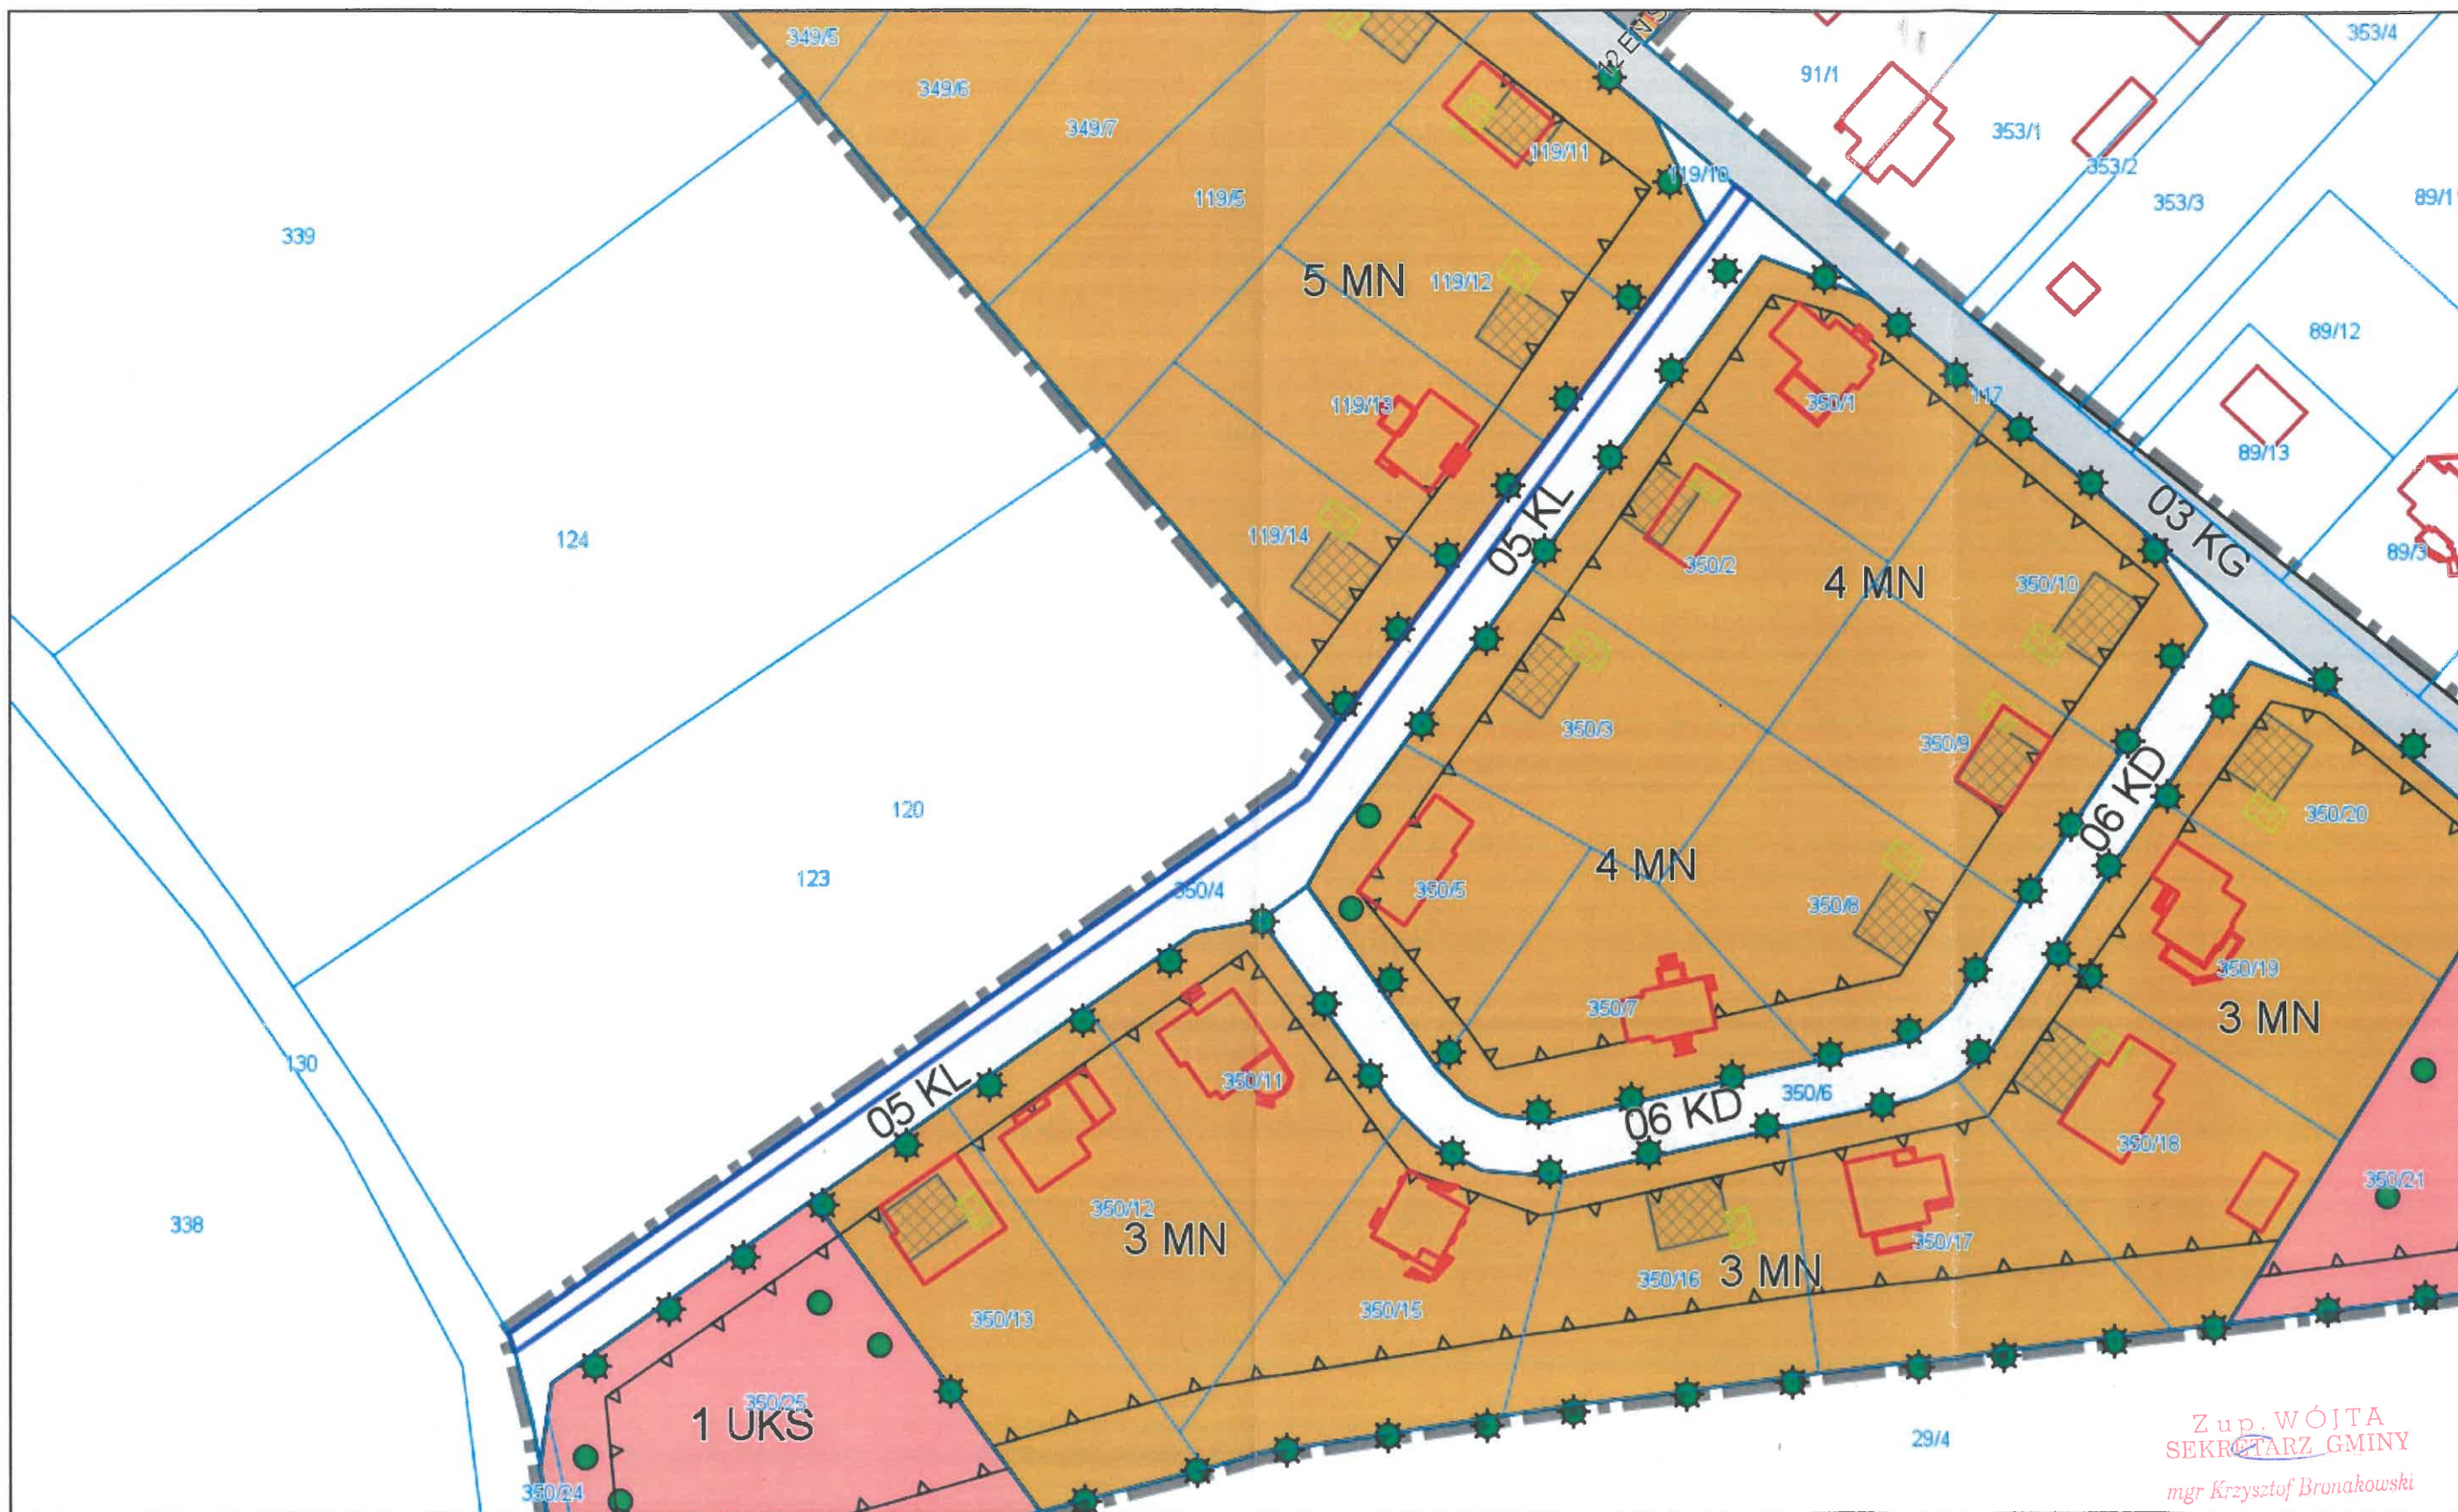

Wyrys z Miejscowego Planu Zagospodarowania Przestrzennego zatwierdzonego uchwałą XXXV/224/2002 z dnia 2002-02-28

Załącznik do sprawy IPP.6724.3.60.2017.MW, data wydania 2017-09-13

skala 1 : 1000

Dotyczy działki numer 120 z obrębu Mrozy Wielkie