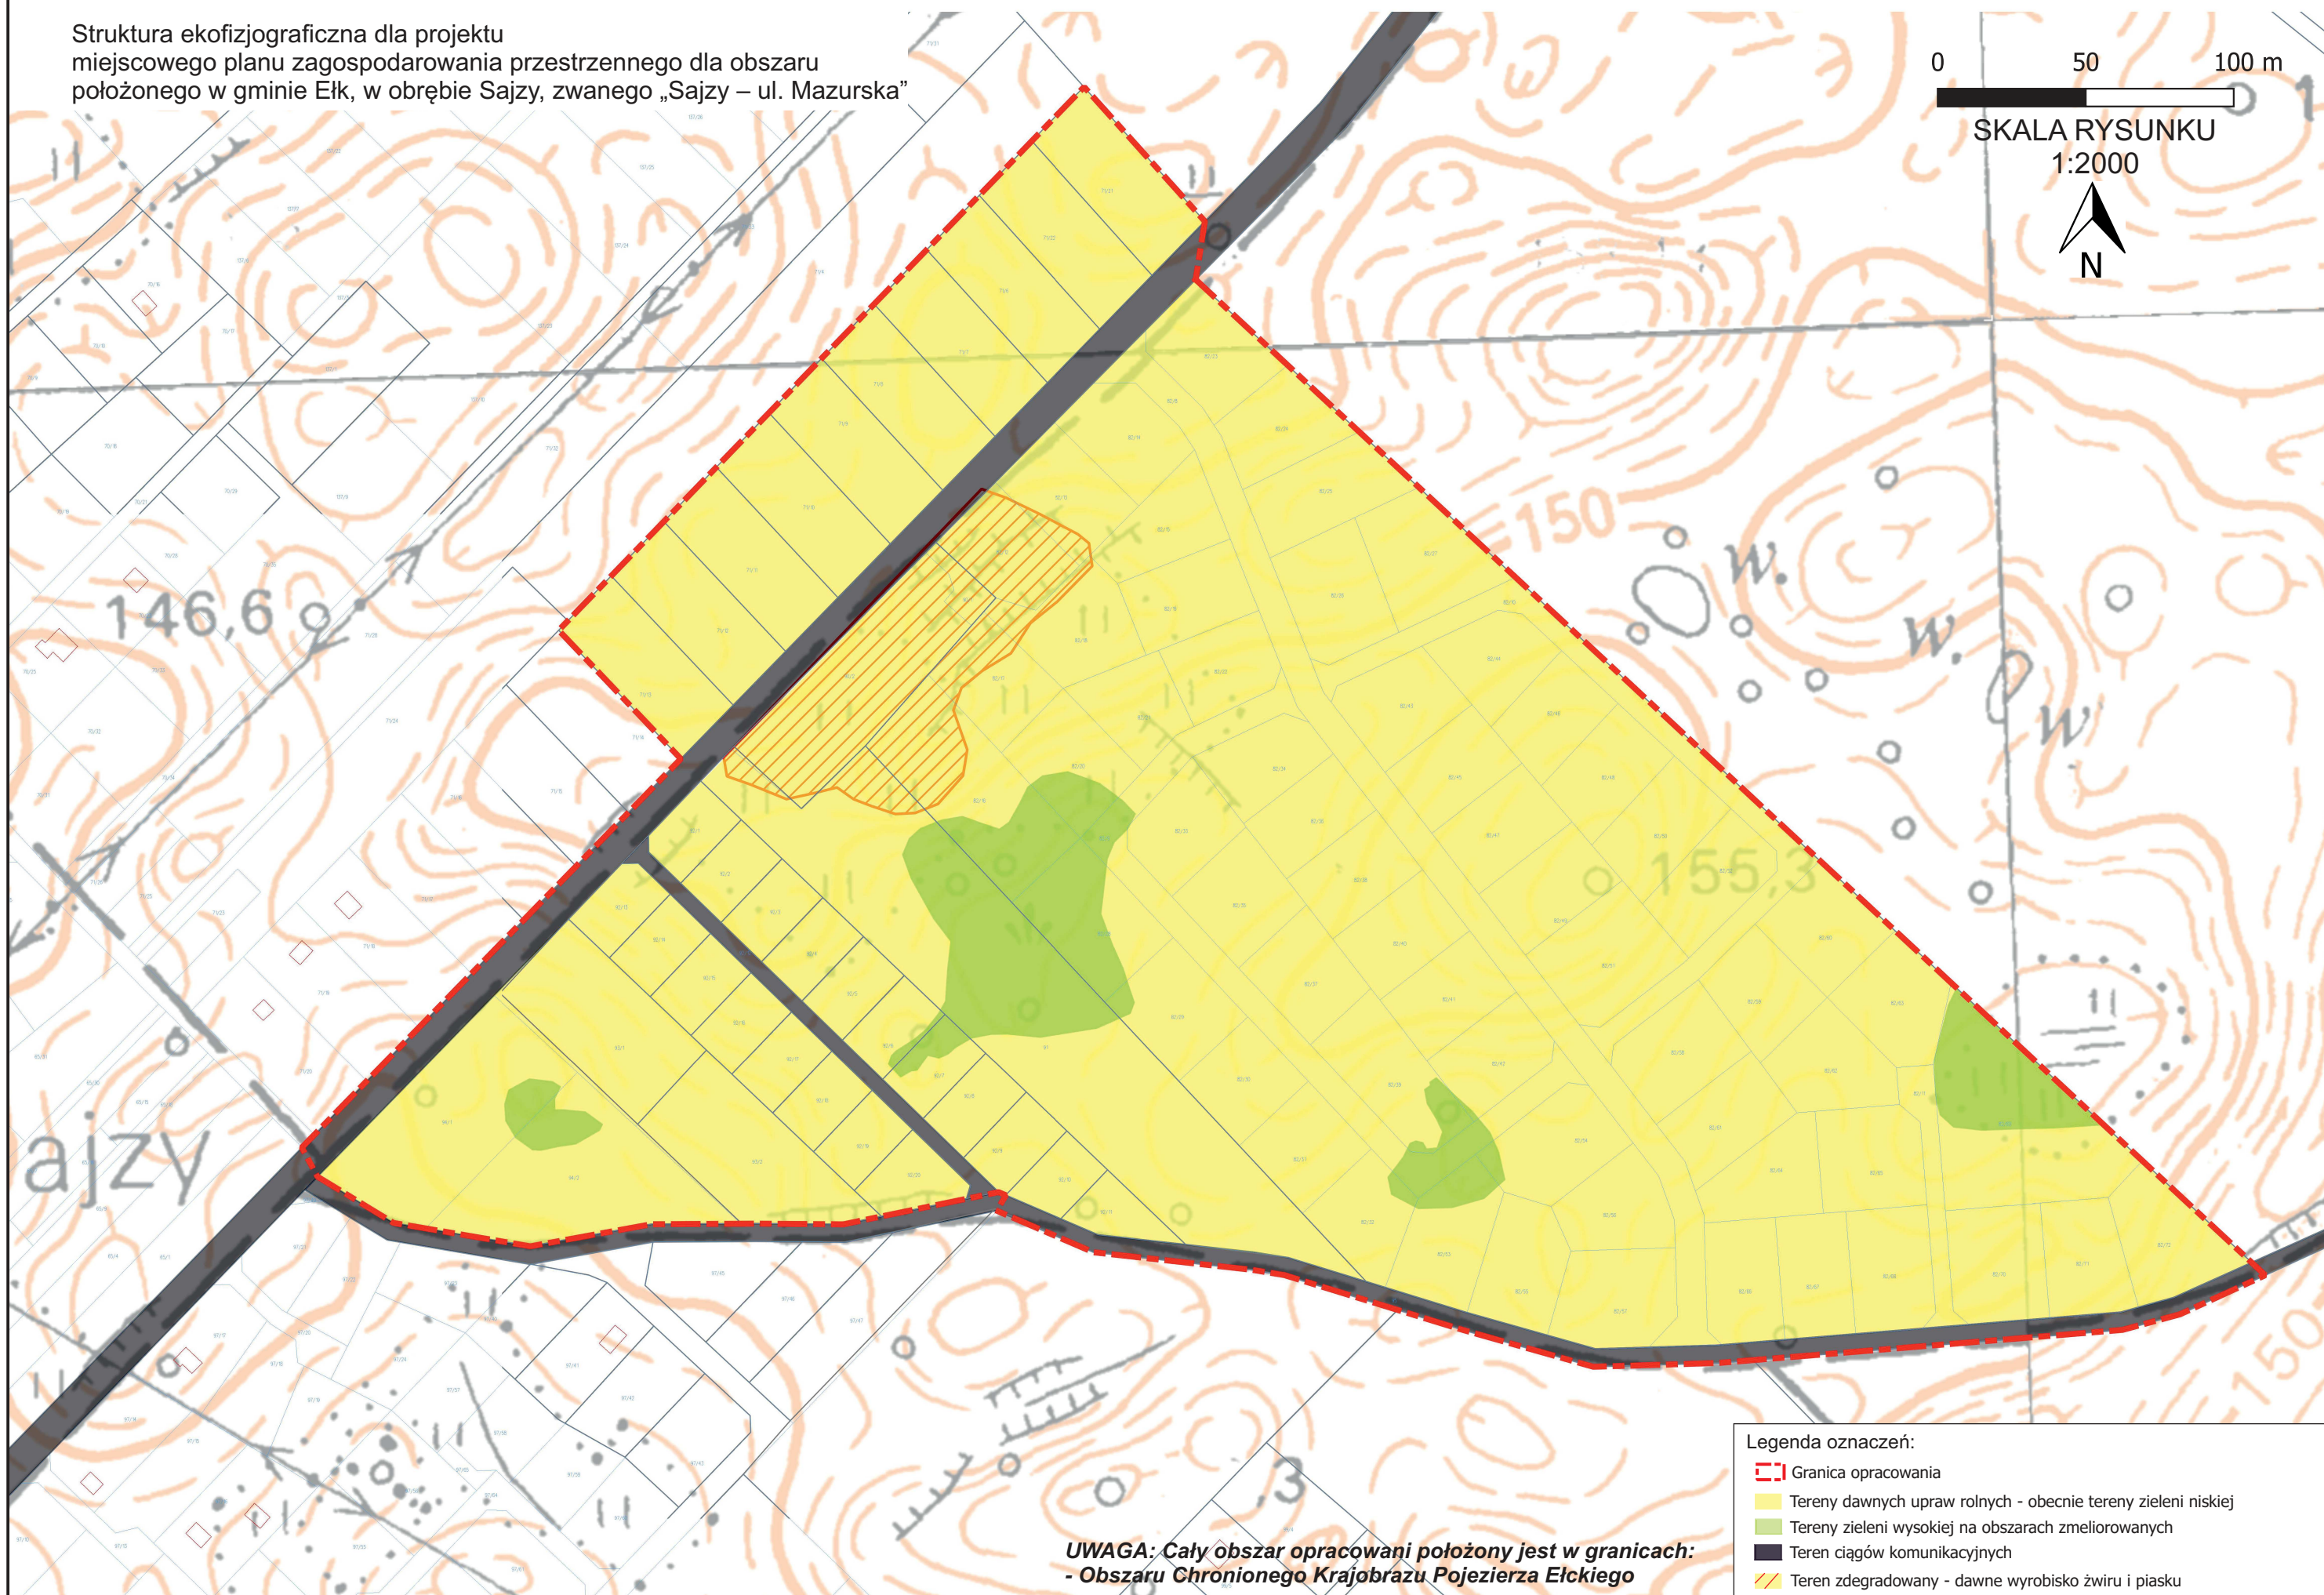

Struktura ekofizjograficzna dla projektu miejscowego planu zagospodarowania przestrzennego dla obszaru położonego w gminie Elk, w obrębie Sajzy, zwanego „Sajzy – ul. Mazurska”

0 50 100 m

SKALA RYSUNKU

1:2000

Legenda oznaczeń:

- Granica opracowania
- Tereny dawnych upraw rolnych - obecnie tereny zieleni niskiej
- Tereny zieleni wysokiej na obszarach zmeliorowanych
- Teren ciągów komunikacyjnych
- Teren zdegradowany - dawne wyrobisko żwiru i piasku

**UWAGA: Cały obszar opracowania położony jest w granicach:  
- Obszaru Chronionego Krajobrazu Pojezierza Elckiego**