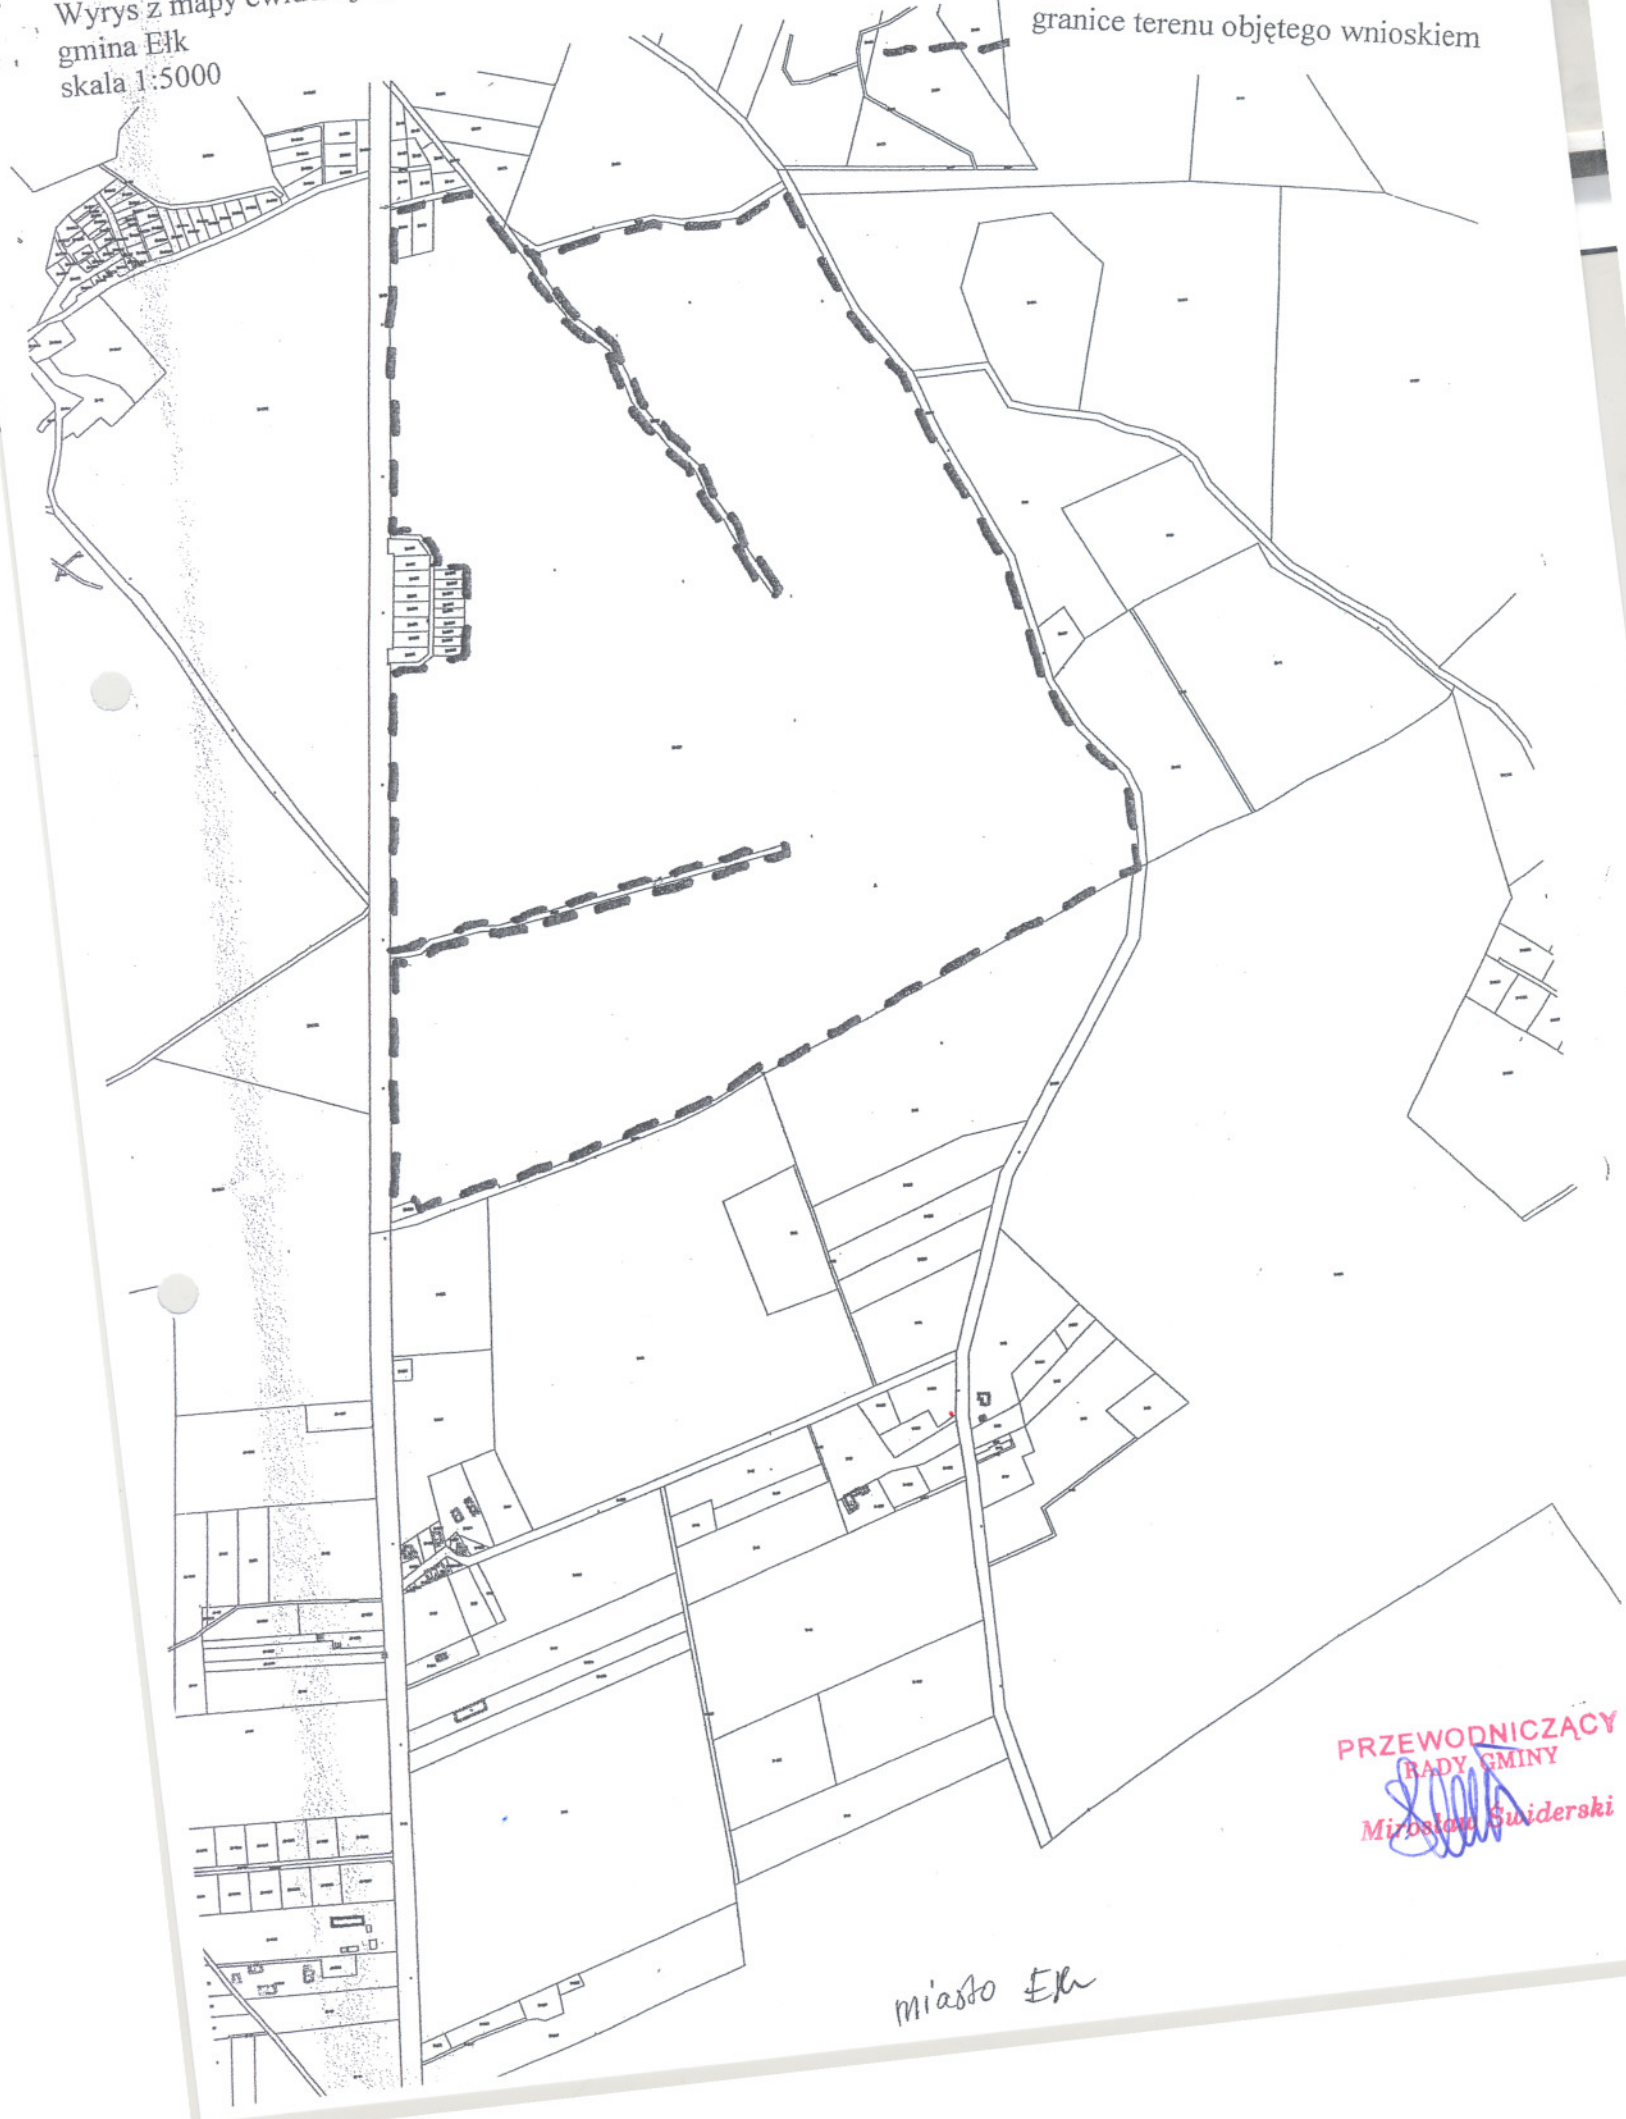

Załącznik  
do uchwały Nr XLIX/418/2009  
Rady Gminy Elk  
z dnia 27 marca 2009

Wrys z mapy ewidencji gruntów  
gmina Elk  
skala 1:5000

granice terenu objętego wnioskiem

PRZEWODNICZĄCY  
RADY GMINY  
Miroslaw Sviderski

miasto Elk